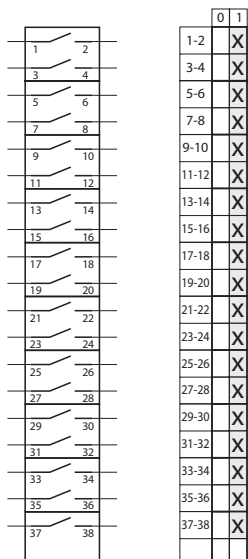

Прекъсвачи 0-1

1.4213 Прекъсвач 0-1 (1 - полюсен)

1.825 Прекъсвач 0-1 (1 - полюсен)

1.428 Прекъсвач 0-1 (2 - полюсен)

1.828 Прекъсвач 0-1 (2 - полюсен)

2.8211 Прекъсвач 0-1 (3 - полюсен)

2.423 Прекъсвач 0-1 (3 - полюсен)

5.8220 Прекъсвач 0-1 (9 - полюсен)

5.822 Прекъсвач 0-1 (10 - полюсен)

6.8210 Прекъсвач 0-1 (11 - полюсен)

6.821 Прекъсвач 0-1 (12 - полюсен)

7.8220 Прекъсвач 0-1 (13 - полюсен)

7.822 Прекъсвач 0-1 (14 - полюсен)

8.8270 Прекъсвач 0-1 (15 - полюсен)

8.827 Прекъсвач 0-1 (16 - полюсен)

10.8210 Прекъсвач 0-1 (19 - полюсен)

9.8210 Прекъсвач 0-17 (1 - полюсен)

10.821 Прекъсвач 0-1 (20 - полюсен)

9.821 Прекъсвач 0-18 (1 - полюсен)

Прекъсвачи 1 - 0 - 2

1.834 Прекъсвач 1-0-2 (1 - полюсен)

2.8338 Прекъсвач 1-0-2 (2 - полюсен)

3.4315 Прекъсвач 1-0-2 (3 - полюсен)

3.8380 Прекъсвач 1-0-2 (3 - полюсен)

4.8396 Прекъсвач 1-0-2 (4 - полюсен)

5.8380 Прекъсвач 1-0-2 (5 - полюсен)