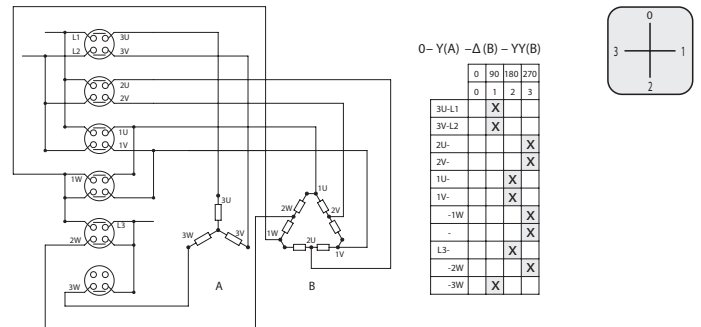

6.4470 Превключвател Даландер трискоростен с единична намотка за ниска скорост