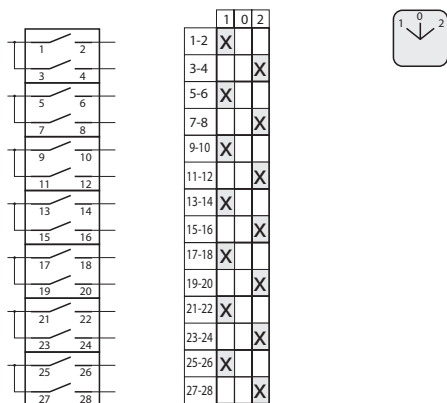

7.8380 Прекъсвач 1-0-2 (7 - полюсен)