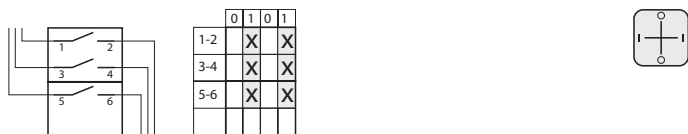

2.4414 оборотни прекъсвачи