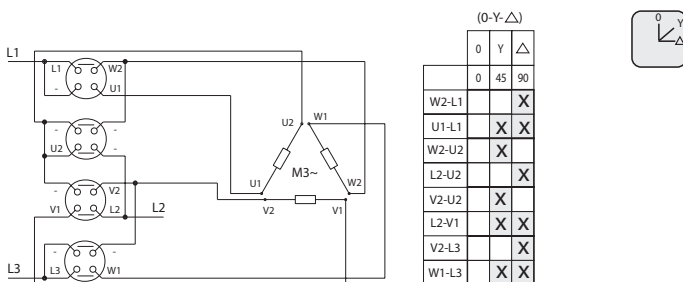

4.831 Трифазен пусков превключвател 0-Y-Δ