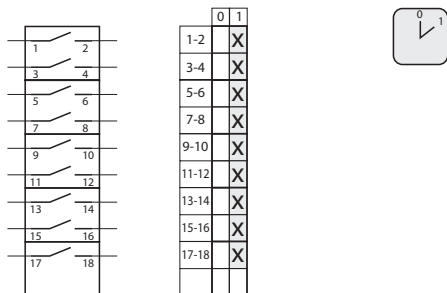

5.8220 Прекъсвач 0-1 (9 - полюсен)