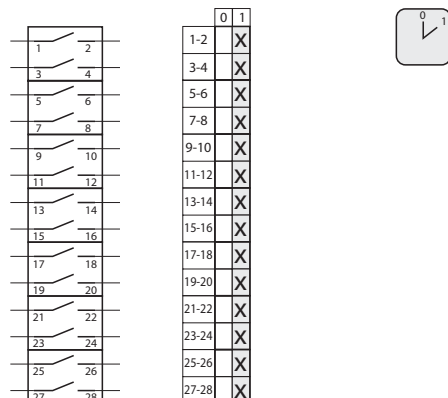

5.8220 Прекъсвач 0-1 (9 - полюсен)

5.822 Прекъсвач 0-1 (10 - полюсен)

6.8210 Прекъсвач 0-1 (11 - полюсен)

6.821 Прекъсвач 0-1 (12 - полюсен)

7.8220 Прекъсвач 0-1 (13 - полюсен)

7.822 Прекъсвач 0-1 (14 - полюсен)

8.8270 Прекъсвач 0-1 (15 - полюсен)

8.827 Прекъсвач 0-1 (16 - полюсен)

10.8210 Прекъсвач 0-1 (19 - полюсен)

9.8210 Прекъсвач 0-17 (1 - полюсен)

10.821 Прекъсвач 0-1 (20 - полюсен)

9.821 Прекъсвач 0-18 (1 - полюсен)