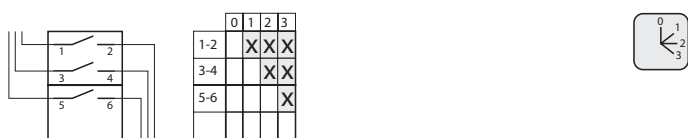

4.831 Трифазен пусков превключвател 0-Y-Δ

6.4490 Превключвател Даландер трискоростен с единична намотка за висока скорост

Пускател на електрическа верига
0 - 1 - 2 - 3

2.8445 Контролен п-ревключвател 0-1-2-3