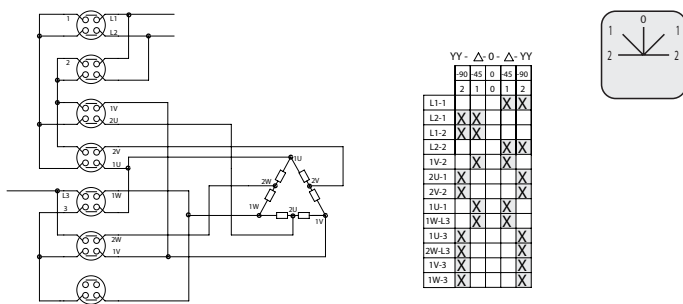

7.8538 Реверсивен превключвател Даландер двускоростен