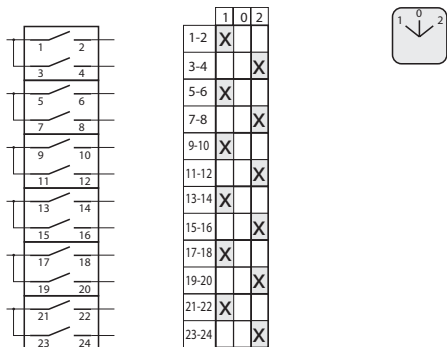

6.8380 Прекъсвач 1-0-2 (6 - полюсен)