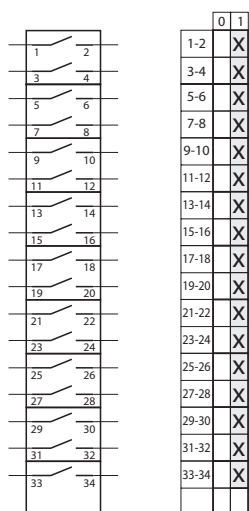

5.8220 Прекъсвач 0-1 (9 - полюсен)

5.822 Прекъсвач 0-1 (10 - полюсен)

6.8210 Прекъсвач 0-1 (11 - полюсен)

6.821 Прекъсвач 0-1 (12 - полюсен)

7.8220 Прекъсвач 0-1 (13 - полюсен)

7.822 Прекъсвач 0-1 (14 - полюсен)

8.8270 Прекъсвач 0-1 (15 - полюсен)

8.827 Прекъсвач 0-1 (16 - полюсен)

10.8210 Прекъсвач 0-1 (19 - полюсен)

9.8210 Прекъсвач 0-17 (1 - полюсен)

10.821 Прекъсвач 0-1 (20 - полюсен)

9.821 Прекъсвач 0-18 (1 - полюсен)

Прекъсвачи 1 - 0 - 2

1.834 Прекъсвач 1-0-2 (1 - полюсен)

2.8338 Прекъсвач 1-0-2 (2 - полюсен)

3.4315 Прекъсвач 1-0-2 (3 - полюсен)

3.8380 Прекъсвач 1-0-2 (3 - полюсен)

4.8396 Прекъсвач 1-0-2 (4 - полюсен)

5.8380 Прекъсвач 1-0-2 (5 - полюсен)