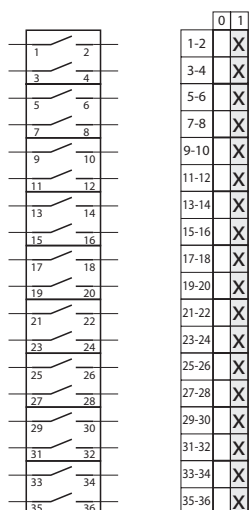

5.8220 Прекъсвач 0-1 (9 - полюсен)

5.822 Прекъсвач 0-1 (10 - полюсен)

6.8210 Прекъсвач 0-1 (11 - полюсен)

6.821 Прекъсвач 0-1 (12 - полюсен)

7.8220 Прекъсвач 0-1 (13 - полюсен)

7.822 Прекъсвач 0-1 (14 - полюсен)

8.8270 Прекъсвач 0-1 (15 - полюсен)

8.827 Прекъсвач 0-1 (16 - полюсен)

10.8210 Прекъсвач 0-1 (19 - полюсен)

9.8210 Прекъсвач 0-17 (1 - полюсен)

10.821 Прекъсвач 0-1 (20 - полюсен)

9.821 Прекъсвач 0-18 (1 - полюсен)

Прекъсвачи 1 - 0 - 2

1.834 Прекъсвач 1-0-2 (1 - полюсен)

2.8338 Прекъсвач 1-0-2 (2 - полюсен)

3.4315 Прекъсвач 1-0-2 (3 - полюсен)

3.8380 Прекъсвач 1-0-2 (3 - полюсен)

4.8396 Прекъсвач 1-0-2 (4 - полюсен)

5.8380 Прекъсвач 1-0-2 (5 - полюсен)