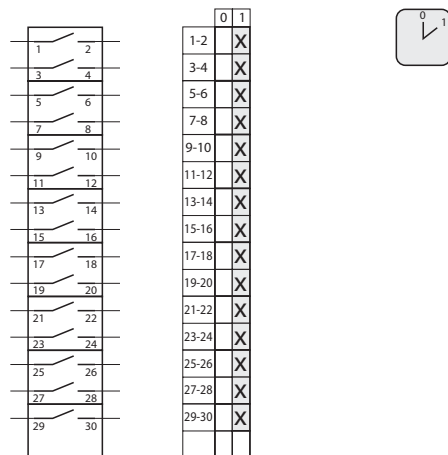

8.8270 Прекъсвач 0-1 (15 - полюсен)