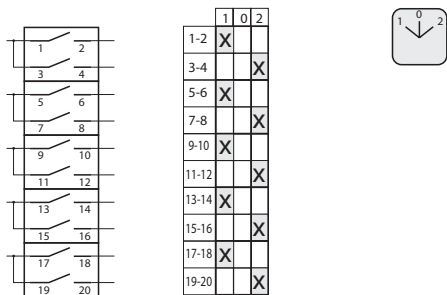

Прекъсвачи 1 - 0 - 2

1.834 Прекъсвач 1-0-2 (1 - полюсен)

2.8338 Прекъсвач 1-0-2 (2 - полюсен)

3.4315 Прекъсвач 1-0-2 (3 - полюсен)

3.8380 Прекъсвач 1-0-2 (3 - полюсен)

4.8396 Прекъсвач 1-0-2 (4 - полюсен)

5.8380 Прекъсвач 1-0-2 (5 - полюсен)