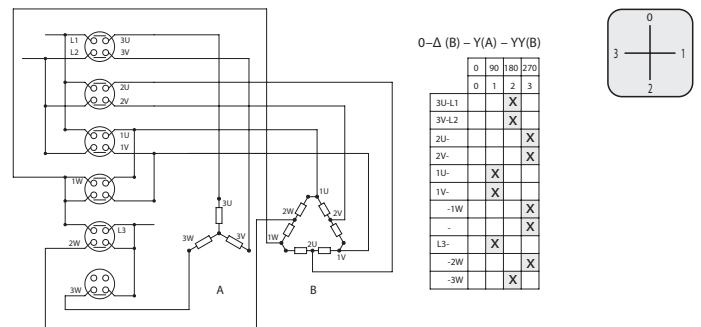

4.8390 Превключвател Даландер двускоростен

6.4470 Превключвател Даландер трискоростен с единична намотка за ниска скорост

7.8538 Реверсивен превключвател Даландер двускоростен

6.4480 Превключвател Даландер трискоростен с единична намотка за средна скорост