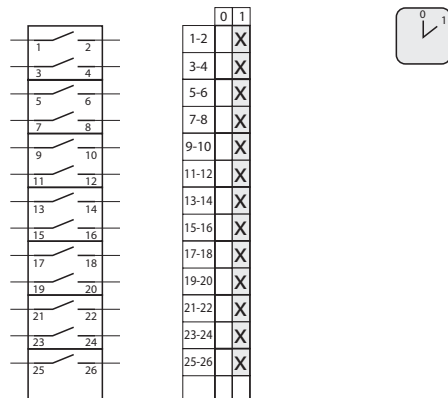

5.8220 Прекъсвач 0-1 (9 - полюсен)

5.822 Прекъсвач 0-1 (10 - полюсен)

6.8210 Прекъсвач 0-1 (11 - полюсен)

6.821 Прекъсвач 0-1 (12 - полюсен)

7.8220 Прекъсвач 0-1 (13 - полюсен)

7.822 Прекъсвач 0-1 (14 - полюсен)