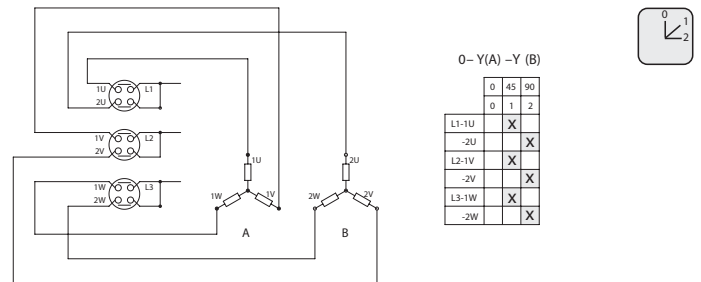

3.8368 Превключвател на посоката на оборотите L-0-P

5.8538 Трифазен пусков реверсивен превключвател

4.883 Превключвател за измерване на напрежение

3.83139 Двускоростен превключвател с две отделни намотки