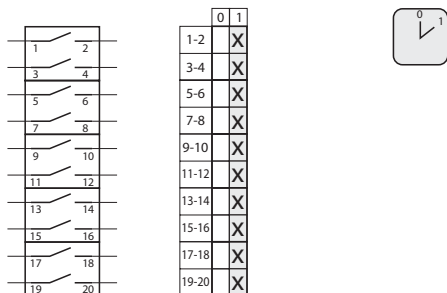

5.822 Прекъсвач 0-1 (10 - полюсен)