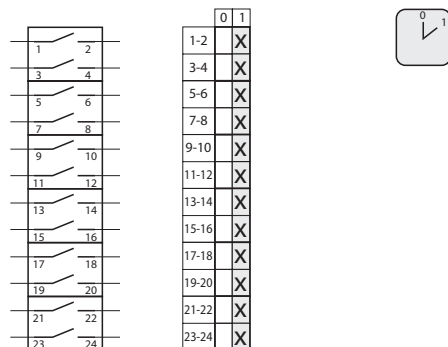

5.8220 Прекъсвач 0-1 (9 - полюсен)

5.822 Прекъсвач 0-1 (10 - полюсен)

6.8210 Прекъсвач 0-1 (11 - полюсен)

6.821 Прекъсвач 0-1 (12 - полюсен)

7.8220 Прекъсвач 0-1 (13 - полюсен)

7.822 Прекъсвач 0-1 (14 - полюсен)