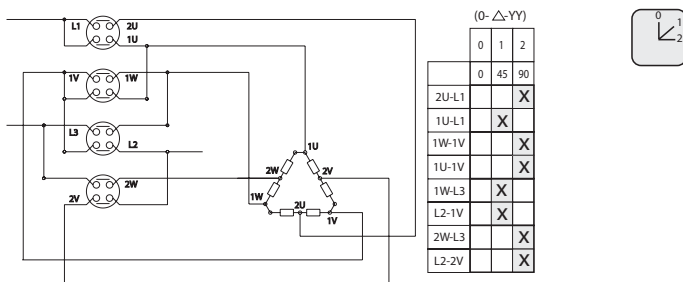

4.8390 Превключвател Даландер двускоростен