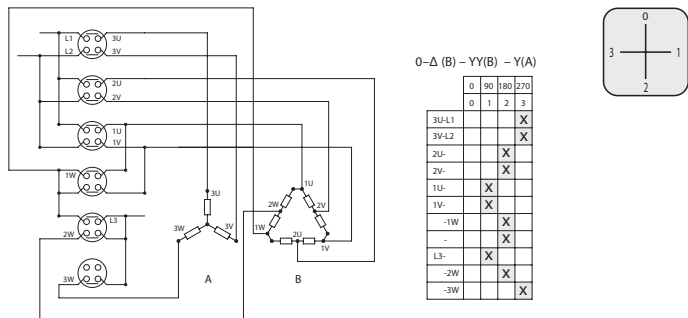

6.4490 Превключвател Даландер трискоростен с единична намотка за висока скорост