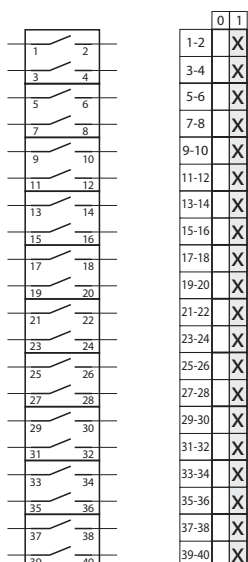

Прекъсвачи 0-1

1.4213 Прекъсвач 0-1 (1 - полюсен)

1.825 Прекъсвач 0-1 (1 - полюсен)

1.428 Прекъсвач 0-1 (2 - полюсен)

1.828 Прекъсвач 0-1 (2 - полюсен)

2.8211 Прекъсвач 0-1 (3 - полюсен)

2.423 Прекъсвач 0-1 (3 - полюсен)

5.8220 Прекъсвач 0-1 (9 - полюсен)

5.822 Прекъсвач 0-1 (10 - полюсен)

6.8210 Прекъсвач 0-1 (11 - полюсен)

6.821 Прекъсвач 0-1 (12 - полюсен)

7.8220 Прекъсвач 0-1 (13 - полюсен)

7.822 Прекъсвач 0-1 (14 - полюсен)

8.8270 Прекъсвач 0-1 (15 - полюсен)

8.827 Прекъсвач 0-1 (16 - полюсен)

10.8210 Прекъсвач 0-1 (19 - полюсен)

9.8210 Прекъсвач 0-17 (1 - полюсен)

10.821 Прекъсвач 0-1 (20 - полюсен)

9.821 Прекъсвач 0-18 (1 - полюсен)

Прекъсвачи 1 - 0 - 2

1.834 Прекъсвач 1-0-2 (1 - полюсен)

2.8338 Прекъсвач 1-0-2 (2 - полюсен)

3.4315 Прекъсвач 1-0-2 (3 - полюсен)

3.8380 Прекъсвач 1-0-2 (3 - полюсен)

4.8396 Прекъсвач 1-0-2 (4 - полюсен)

5.8380 Прекъсвач 1-0-2 (5 - полюсен)