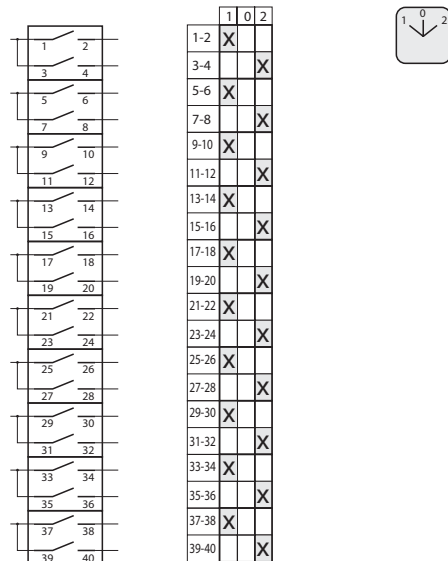

6.8380 Прекъсвач 1-0-2 (6 - полюсен)

7.8380 Прекъсвач 1-0-2 (7 - полюсен)

8.8380 Прекъсвач 1-0-2 (8 - полюсен)

9.8380 Прекъсвач 1-0-2 (9 - полюсен)

10.8380 Прекъсвач 1-0-2 (10 - полюсен)

Моторни прекъсвачи