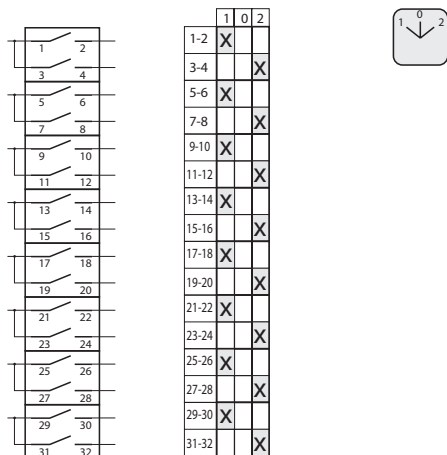

8.8380 Прекъсвач 1-0-2 (8 - полюсен)