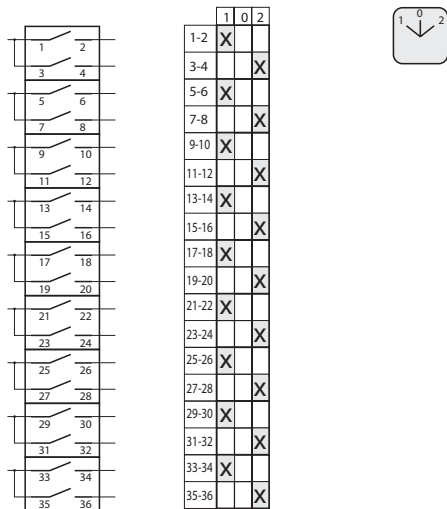

6.8380 Прекъсвач 1-0-2 (6 - полюсен)

7.8380 Прекъсвач 1-0-2 (7 - полюсен)

8.8380 Прекъсвач 1-0-2 (8 - полюсен)

9.8380 Прекъсвач 1-0-2 (9 - полюсен)

10.8380 Прекъсвач 1-0-2 (10 - полюсен)

Моторни прекъсвачи