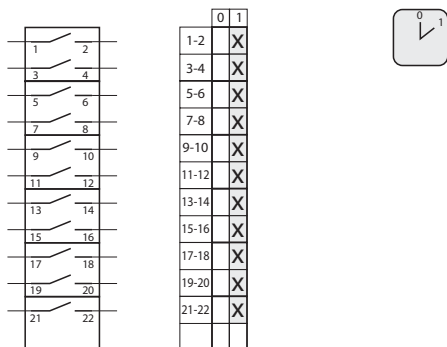

6.8210 Прекъсвач 0-1 (11 - полюсен)