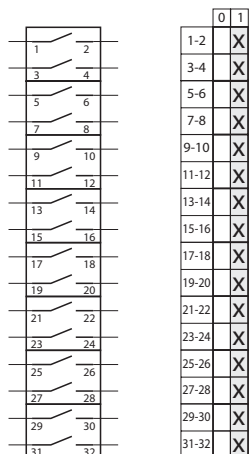

5.8220 Прекъсвач 0-1 (9 - полюсен)

5.822 Прекъсвач 0-1 (10 - полюсен)

6.8210 Прекъсвач 0-1 (11 - полюсен)

6.821 Прекъсвач 0-1 (12 - полюсен)

7.8220 Прекъсвач 0-1 (13 - полюсен)

7.822 Прекъсвач 0-1 (14 - полюсен)

8.8270 Прекъсвач 0-1 (15 - полюсен)

8.827 Прекъсвач 0-1 (16 - полюсен)

10.8210 Прекъсвач 0-1 (19 - полюсен)

9.8210 Прекъсвач 0-17 (1 - полюсен)

10.821 Прекъсвач 0-1 (20 - полюсен)

9.821 Прекъсвач 0-18 (1 - полюсен)