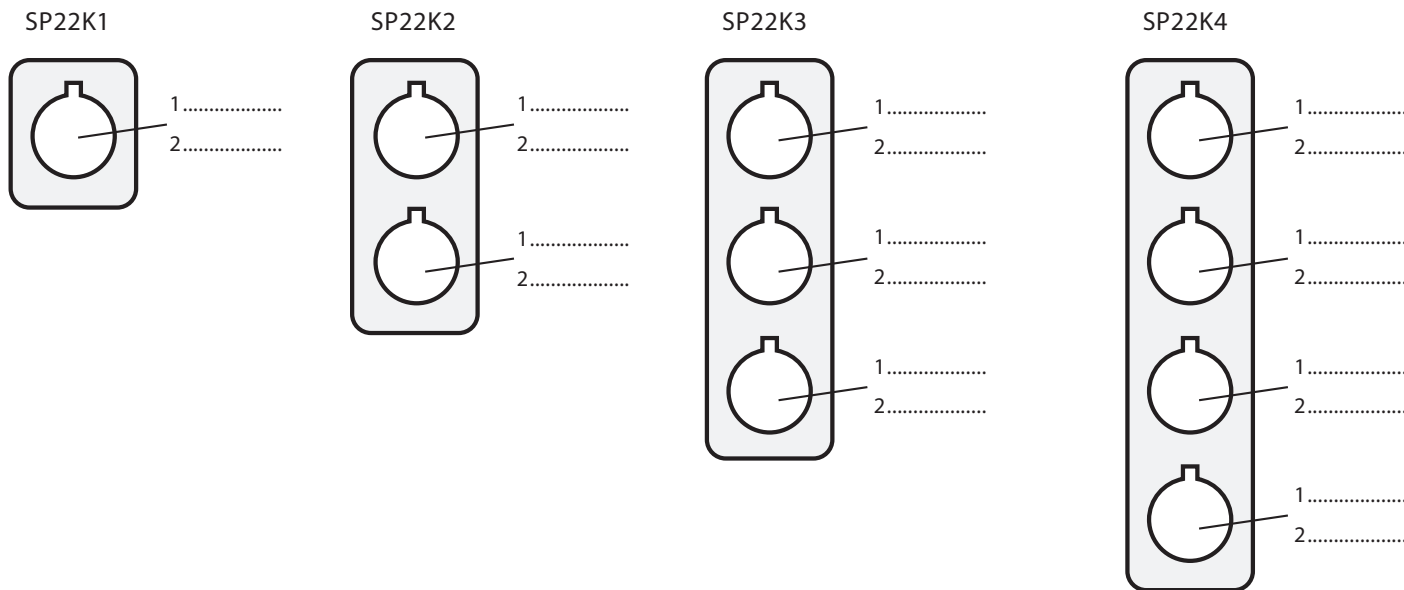

### Специално изпълнение на касетите

Със цел поръчка на комплектна касета със специално изпълнение, от каталога трябва да се избере задвижването на бутоните, корпусите на сигналните лампички, да се изберат съответните контакти за тях, а също и фасунгите на лампичките, като тяхното обозначение се впише в посочените по долу диаграми.

- 1 - вид задвижване / корпус на лампичката
- 2 - вид на контакта / фасунга

#### Пример

Касета с един отвор със задвижване с гъбовидно копче (D) жълто на цвят (G) с нормално отворен контакт (01) с означение на клемите 11-12 за касети