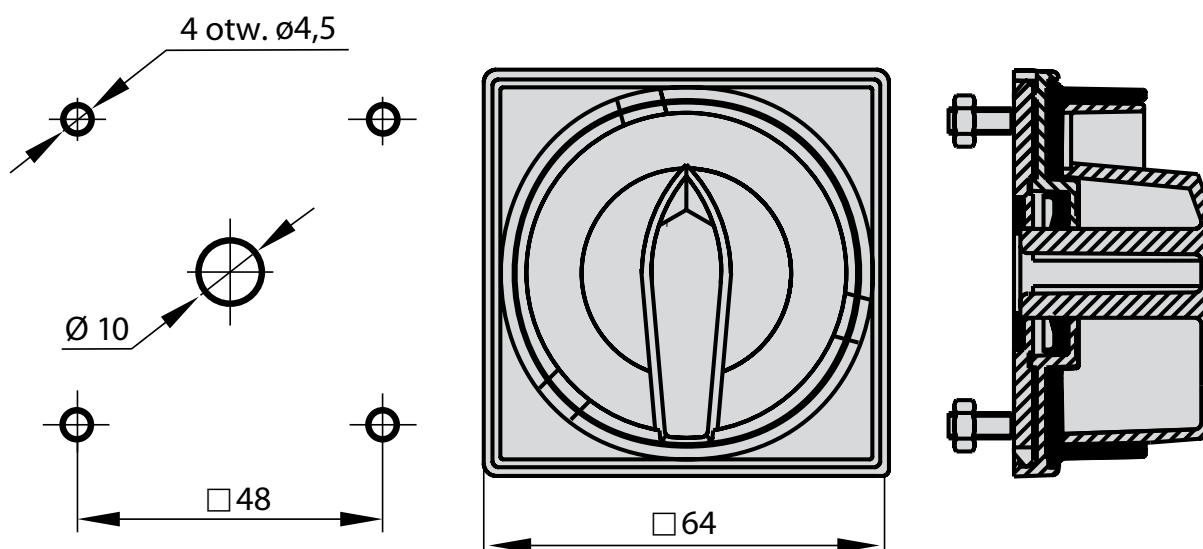

Czoło III ŁK-1408 (zamykane na kłódkę)

R01

R05

Budowa symbolu zamówieniowego

ŁK-1408 \

Kolor czoła

R01 tabliczka czarna, pokrętło czarne

R05 tabliczka żółta, pokrętło czerwone

Wymiary

Rozstaw mocowań 48 mm×48 mm