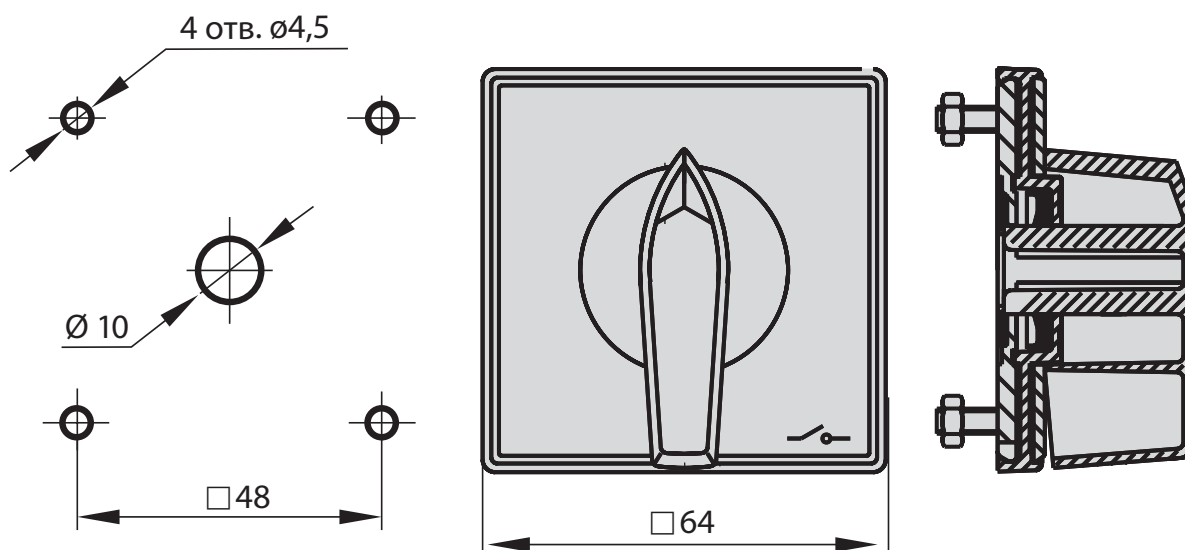

Фасад I ŁK-1406

R01

R05

Структура обозначения для заказа

ŁK-1406 \

Цвет фасада

R01 табличка черная, ручка черная

R05 табличка желтая, ручка красная

Размеры

Расстояние между монтажными отверстиями 48 мм×48 мм