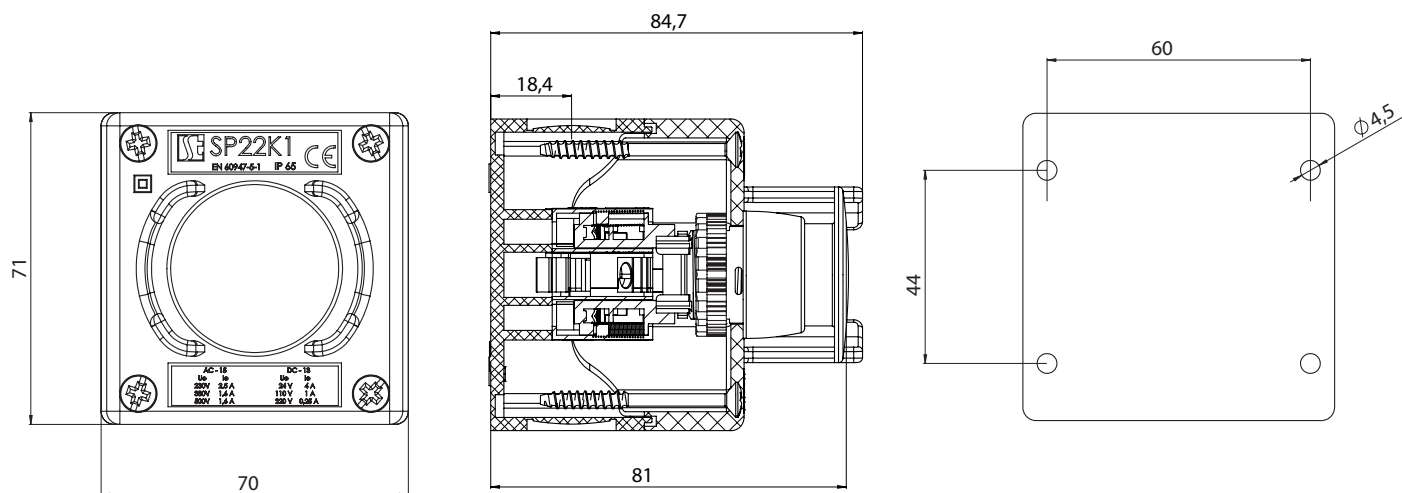

Касета за управление К1 с бутон STOP **SP22K1\25** и херметична защитна обвивка

Описание на продукта

Бутон със червено гъбовидно копче DC и херметична защитна обвивка

Технически данни

Маса 156 г

Размери

Структура на обозначаването за поръчка

SP22K1\25-

- Przepusty
- 1 1 przepust kablowy w kasecie
 - 2 2 przepusty kablowe w kasecie

Съставни елементи

Задвижване на бутоните

Задвижване с гъбовиден бутон D

Прекъсвачи

Контакти за бутони SP22 за шини

Przepusty

Przepust kablowy PG-G20\W01

Схема