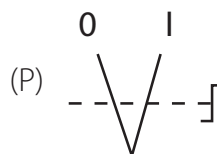

Завъртащо двупозиционно задвижване с ръкохватка P

Структура на обозначаването за поръчка

SP22- .

Цвят
 CZ ● черен
 C ● червен
 G ● жълт
 Z ● зелен
 N ● син
 B ○ бял

Вид бутон
 P Без връщане
 PC С автоматично връщане вдясно

Схеми

Технически данни

Маса на задвижването 12,5 г

Размери