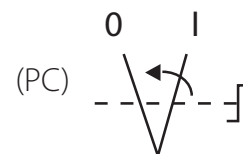

Завъртащо двупозиционно задвижване с ръкохватка P

Структура на обозначаването за поръчка

SP22- .

Цвят
 CZ ● черен
 C ● червен
 G ● жълт
 Z ● зелен
 N ● син
 B ○ бял

Вид бутон
 P Без връщане
 PC С автоматично връщане вдясно

Схеми

Технически данни

Маса на задвижването 12,5 г

Размери