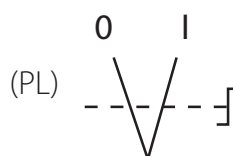

Завъртащо осветено двупозиционно задвижване с ръкохватка PL

Структура на обозначаването за поръчка

SP22- .

Цвят
C ● червен
G ● жълт
Z ● зелен
N ● син
B ○ бял

Вид бутон
PL Без връщане
PCL С автоматично връщане вдясно

Схеми

Технически данни

Маса на задвижването 12,5 г

Размери