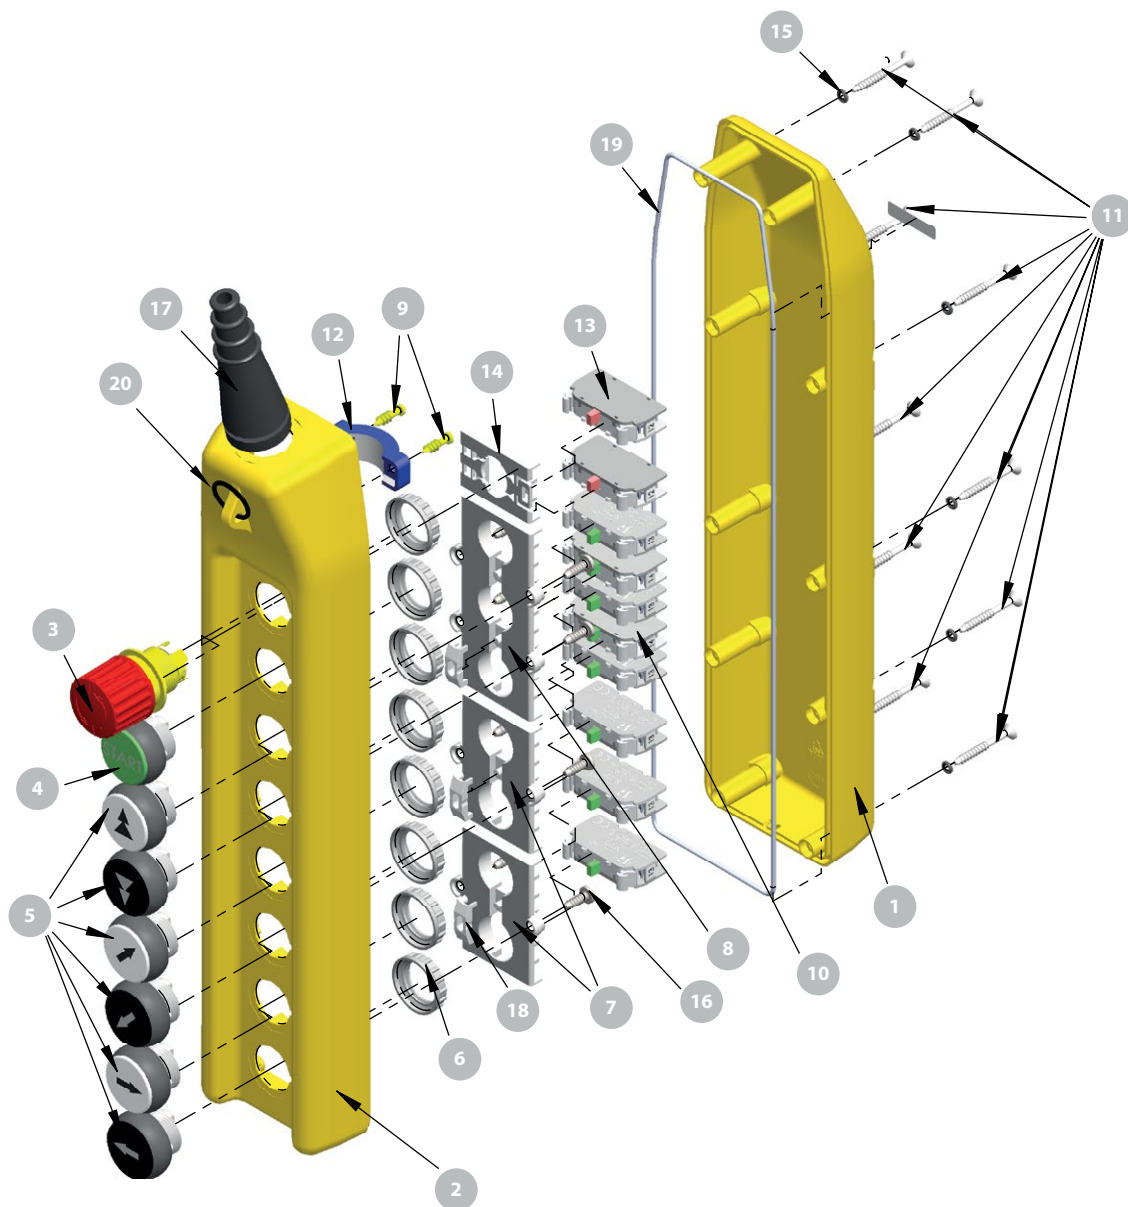

Jeřábové ovládače PKS-8

Název položky	Katalogové označení
1. Tělo	PKS8-6602\PO1
2. Kryt	PKS8-6601\PO1
3. Hlavice B	SP22-1414\R01
4. Hlavice START. (dle typu)	PKS-1401\R17
5. Kompaktní jeř. hlavice (dle typu)	PKS-1401 \ _
6. Matice	ST22-6608\PO1
7. Spojovací korpus 2 - otvorový	PKS-6605\PO1
8. Spojovací korpus 3 - otvorový	PKS-6606\PO1
9. Šroub do plastu	3,5x22
10. Spínací kontakt (počet dle typu)	SP22-10-...

Název položky	Katalogové označení
11. Šroub do plastu	4x45
12. Úchyt kabelu	ND102-0163\PO1
13. Rozpínací kontakt	SP22-01-...
14. Spojovací korpus	SP22-6625\PO1
15. Pojistka proti vypadnutí šroubu	2,9x1,8
16. Šroub do plastu 4,6x13	WM-2702\PO2
17. Stupňovitá vývodka	PKS-7602\PO1
18. Blokace	PKS-6601\PO1
19. Silikonová šňůra	ø 2,2mm
20. Svorka	ø 24mm