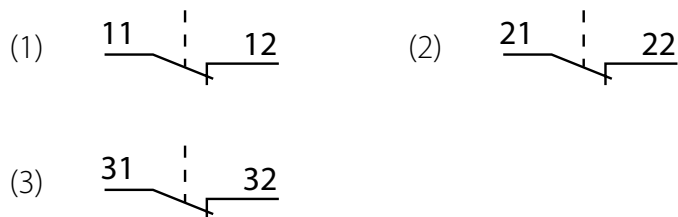

Spínač s rozpínacím kontaktem (01) červená barva NC

Složení objednáčíchó kódu

SP22\01-

- Spínač
- 1 první spínač
- 2 druhý spínač
- 3 třetí spínač

Schémata

Technické data

Váha	8 g
Maximální dráha z ohledem nakoncovou dráhu	6 mm
Minimální síla potřebná k dosáhnutí rozepnuté polohy	11 N

Rozměry