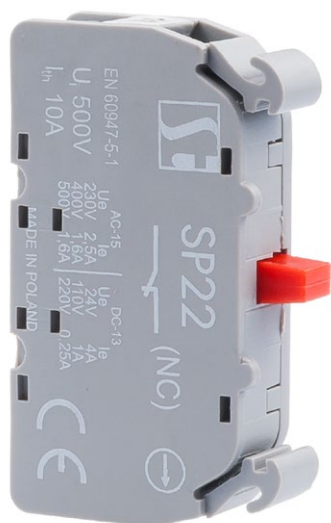

Spínač s rozpínacím kontaktem (01) červená barva NC

Složení objednáčíchó kódu

SP22\01-

- Spínač
- 1 první spínač
- 2 druhý spínač
- 3 třetí spínač

Schémata

Technické data

Váha	8 g
Maximální dráha z ohledem nakoncovou dráhu	6 mm
Minimální síla potřebná k dosáhnutí rozepnuté polohy	11 N

Rozměry