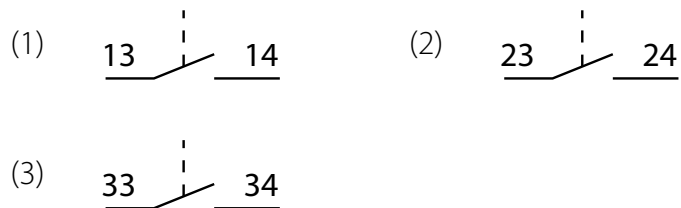

Spínač s kontaktem spínacím (10) zelená barva NO

Složení objednáčho kódu

SP22\10-

- Spínač
- 1 první spínač
- 2 druhý spínač
- 3 třetí spínač

Schémata

Technické data

Váha 9 g

Rozměry