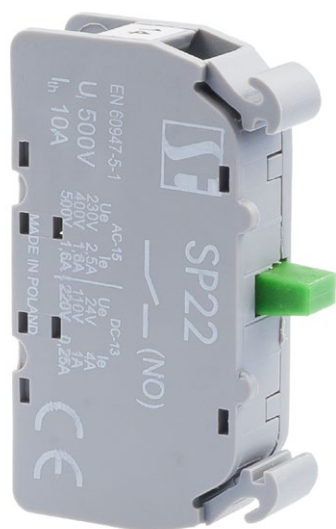

Spínač s kontaktem spínacím (10) zelená barva NO

Složení objednáčho kódu

SP22\10-

- Spínač
- 1 první spínač
- 2 druhý spínač
- 3 třetí spínač

Schémata

Technické data

Váha 9 g

Rozměry