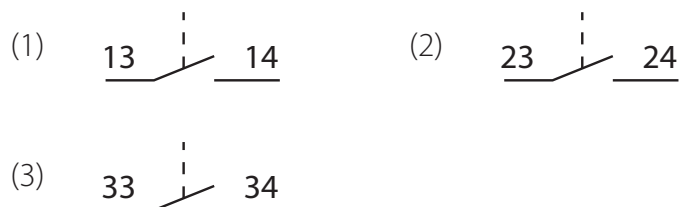

Schalter mit einem Schließer (10) grüne Ausführung NO

Aufbau der Bestellnummer

SP22\10-

- Schalter
- 1 erster Schalter
- 2 zweiter Schalter
- 3 dritter Schalter

Pläne

Technische Daten

Masse 9 g

Maße