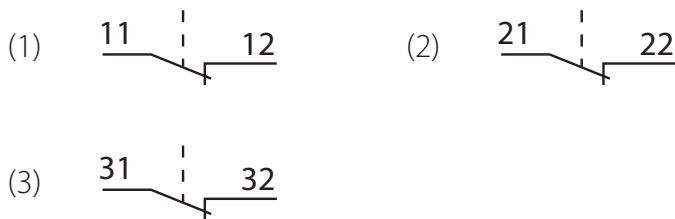

Размыкающий контакт (01) цвет красный НЗ

Структура обозначения для заказа

SP22\01-

Контакт
 1 первый контакт
 2 второй контакт
 3 третий контакт

Схемы

Технические данные

Масса	8,8 г
Максимальный путь с учетом заключительного открывания	6 мм
Минимальная сила, необходимая для достижения положения эффективного открывания	11 N

Размеры