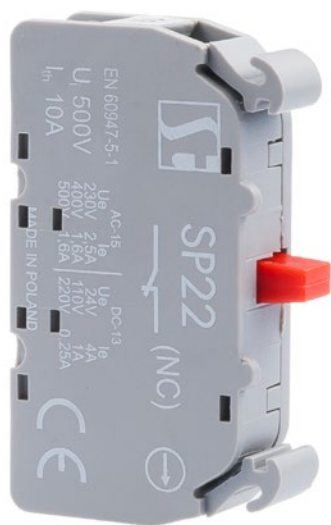

Размыкающий контакт (01) цвет красный НЗ

Структура обозначения для заказа

SP22\01-

Контакт
 1 первый контакт
 2 второй контакт
 3 третий контакт

Схемы

Технические данные

Масса	8,8 г
Максимальный путь с учетом заключительного открывания	6 мм
Минимальная сила, необходимая для достижения положения эффективного открывания	11 N

Размеры