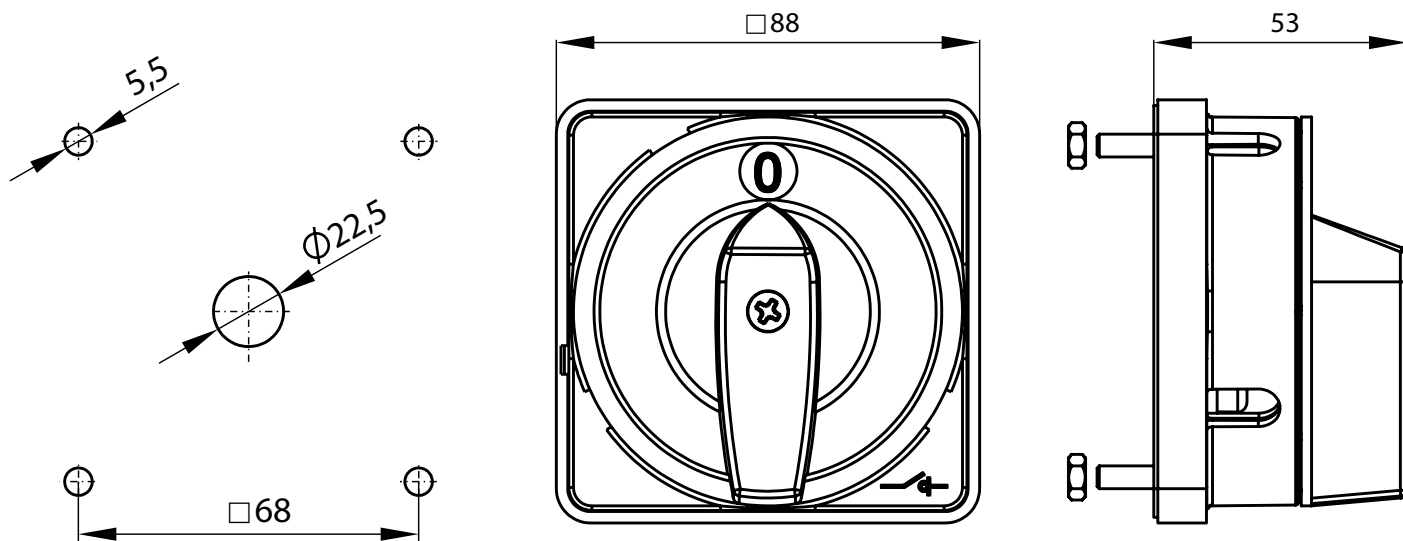

Čelo III SK100-1410 pro provedení D... (uzamykatelné pomocí visacího zámku, montované na dveře s mechanickým blokováním)

R03

R04

Složení objednáacího kódu

SK100-1410\

Barva čela

R03 černý štítek, černá páčka

R04 žlutý štítek, červená páčka

Rozměry

Rozměrový náčrt 68 mm×68 mm (4 šrouby M5×20 + 4 matice M5)