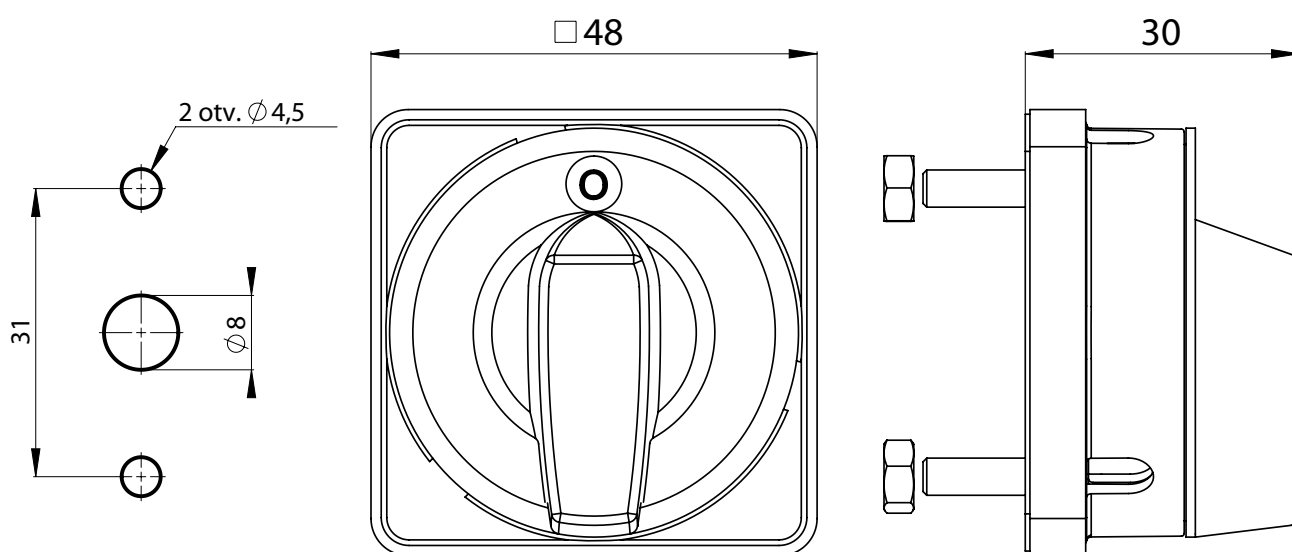

Čelo III SK10-1410 pro provedení BS... (uzamykatelné, montované na dveře)

R11

R15

Složení objednáčního kódu

SK10-1410 \

Barva čela

R11 černý štítek, černá páčka

R15 žlutý štítek, červená páčka

Rozměry

Rozměrový náčrt 31 mm (2 šrouby M4×14 + 2 matice)