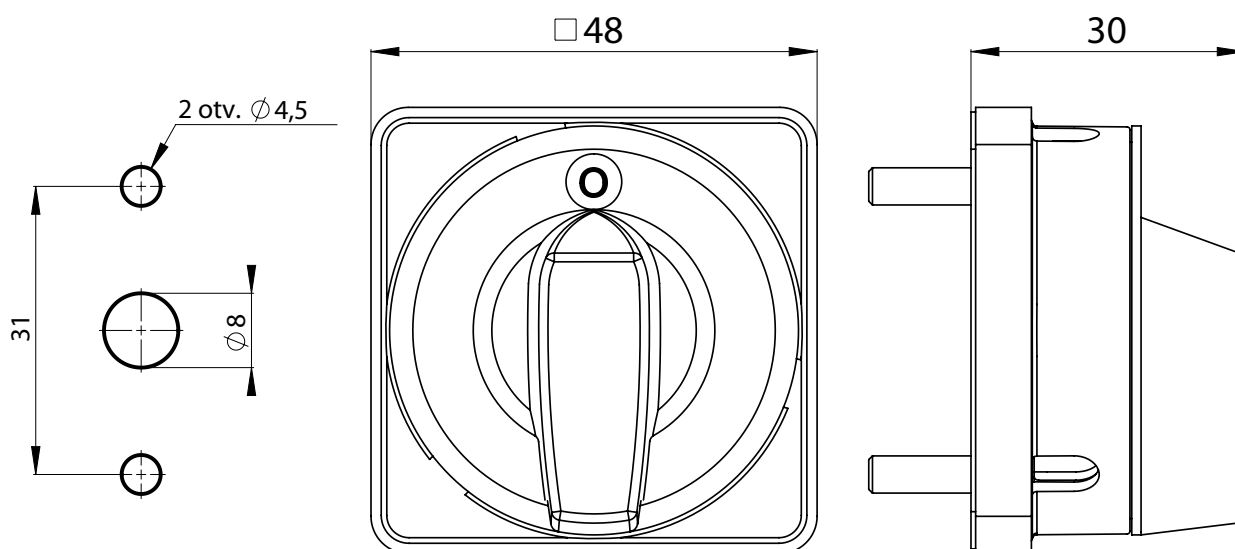

Čelo III SK10-1410 pro provedení P... i BS...(uzamykatelné)

R01

R05

Složení objednáacího kódu

SK10-1410\

Barva čela

R01 černý štítek, černá páčka

R05 žlutý štítek, červená páčka

Rozměry

Rozměrový náčrtes 31 mm (2 šrouby M4x14)