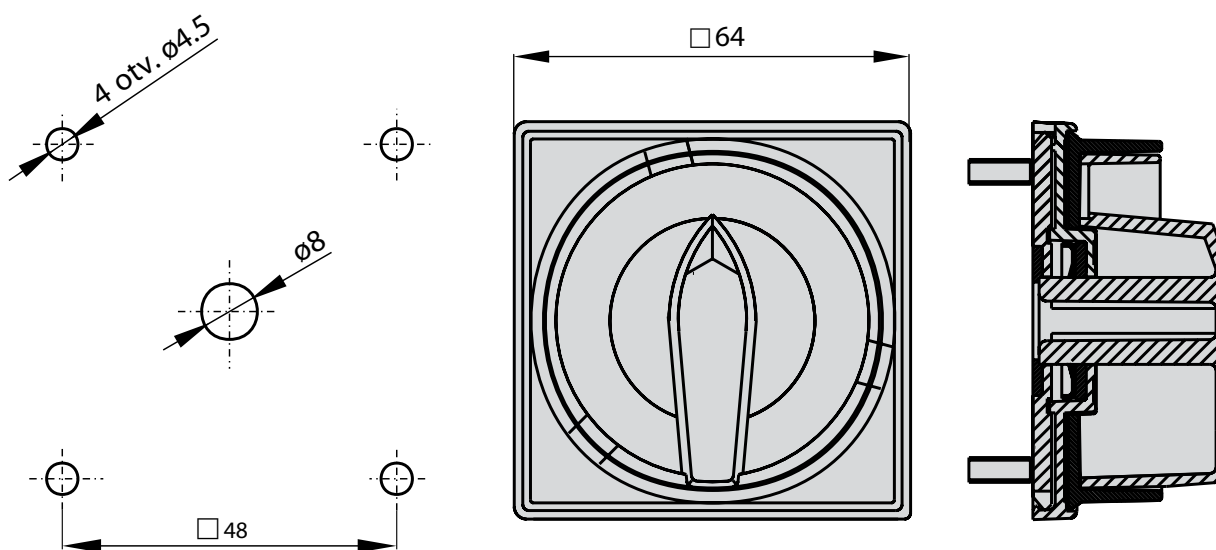

### Složení objednáacího kódu

SK25-1409\

Barva čela

R01 černý štítek, černá páčka

R05 žlutý štítek, červená páčka

### Rozměry

Rozměrový náčrt 48 mm×48 mm (4 šrouby do plastu 4,1 x 14,5)