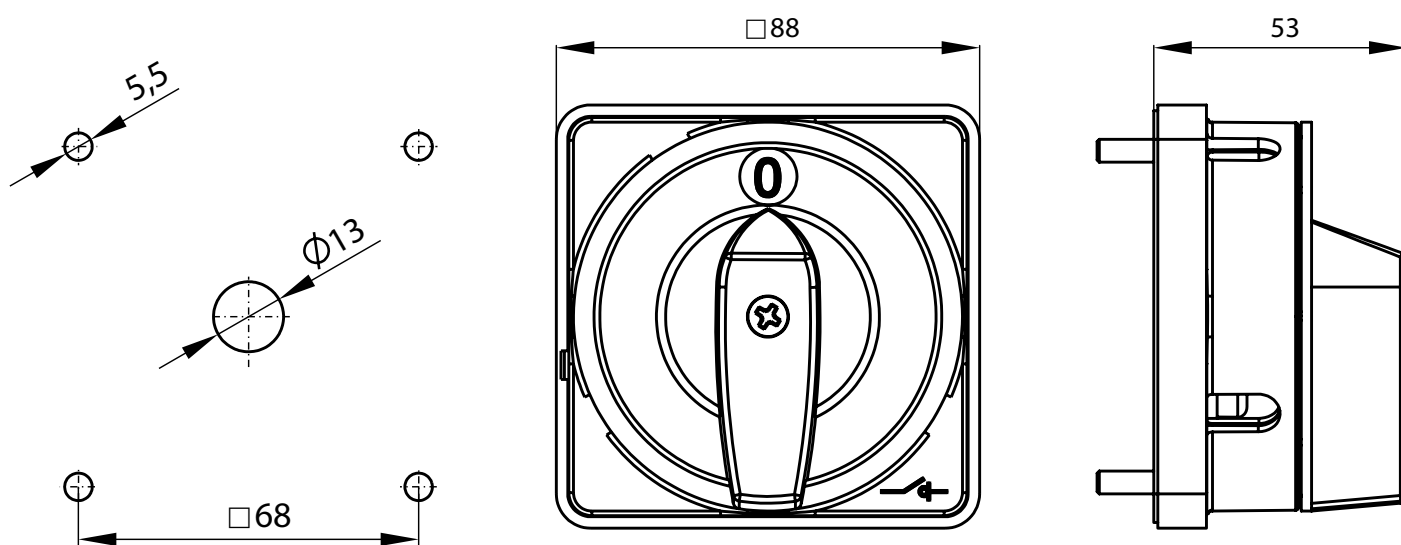

Čelo III SK100-1409 pro provedení P... i BS... (uzamykatelné pomocí visacího zámku)

R01

R02

## Složení objednáacího kódu

SK100-1409 \

Barva čela

R01 černý štítek, černá páčka  
R02 žlutý štítek, červená páčka

## Rozměry

Rozměrový náčrt 68 mm×68 mm (4 šrouby M5×20)