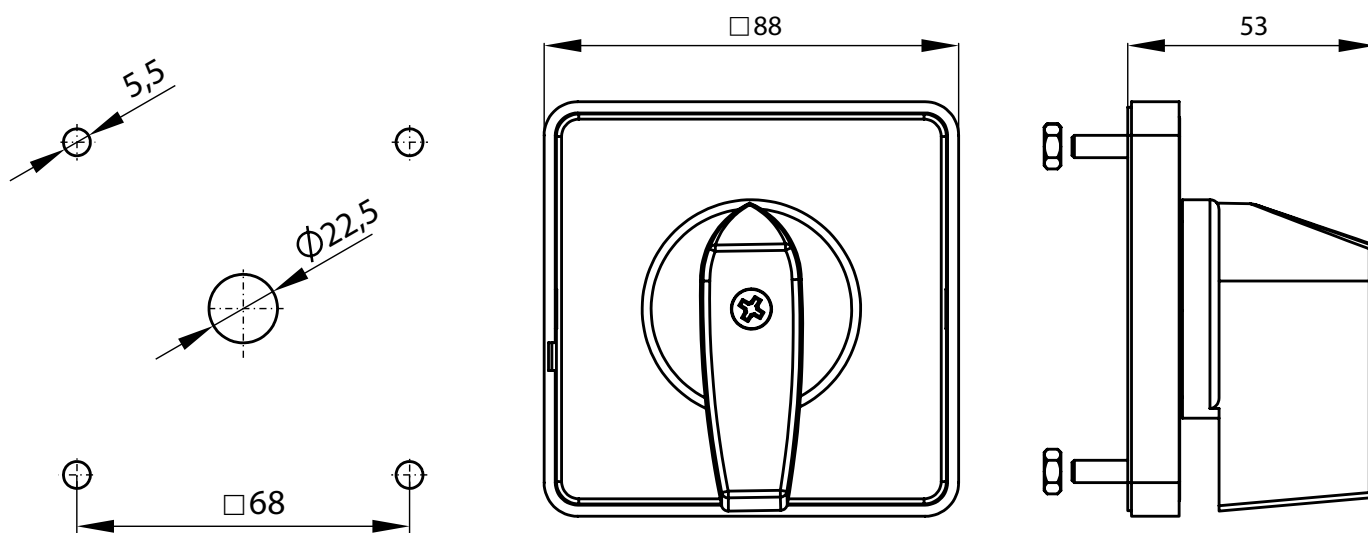

Čelo I SK100-1408 pro provedení D... (montované na dveře s mechanickým blokováním)

R03

R04

## Složení objednáacího kódu

SK100-1408 \

Barva čela

R03 černý štítek, černá páčka  
R04 žlutý štítek, červená páčka

## Rozměry

Rozměrový náčrt 68 mm×68 mm (4 šrouby M5×20 + 4 matice M5)