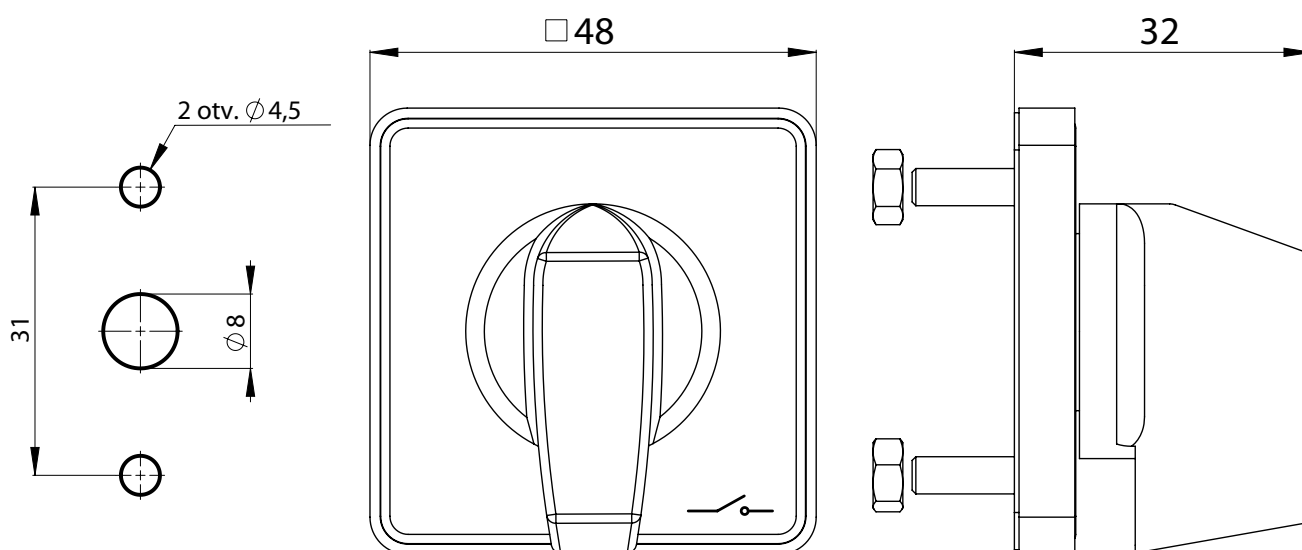

Čelo I SK10-1406 pro provedení BS... (montované na dveře)

R11

R15

Složení objednáacího kódu

SK10-1406\

Barva čela

R11 černý štítek, černá páčka

R15 žlutý štítek, červená páčka

Rozměry

Rozměrový náčrt 31 mm (2 šrouby M4x14 + 2 matice)