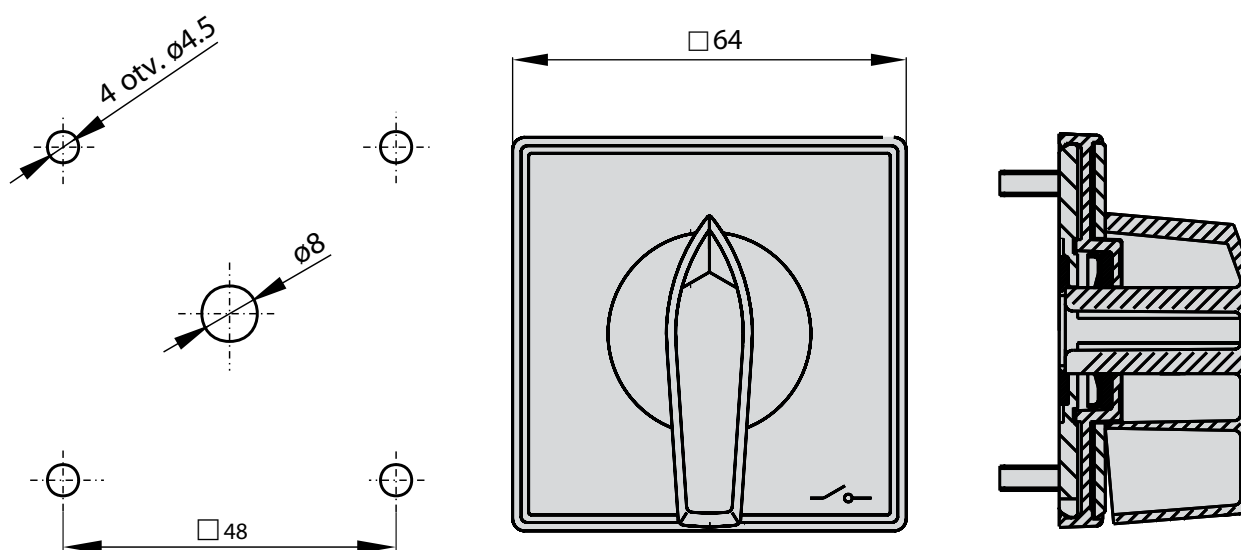

### Složení objednáacího kódu

SK25-1406\

Barva čela

R01 černý štítek, černá páčka

R05 žlutý štítek, červená páčka

### Rozměry

**Rozměrový náčrt** 48 mm×48 mm (4 šrouby do plastu 4,1 x 14,5)