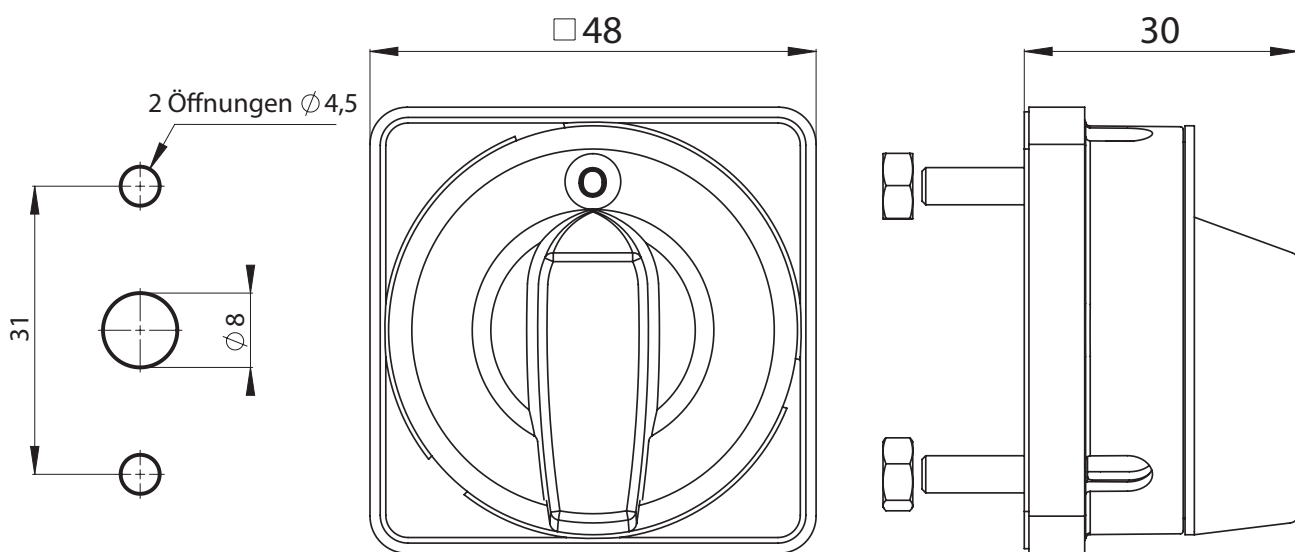

Front III SK10-1410 für die Ausführungen BS... (abschließbar, eingebaut direkt an der Tür)

R11

R15

## Aufbau der Bestellnummer

SK10-1410 \

Frontfarbe

R11 Schild, schwarz, Drehtaster, schwarz

R15 Schild, gelb, Drehtaster, rot

## Maße

Abstand von Befestigungen 31 mm (2 Schrauben M4x14 + 2 Muttern)