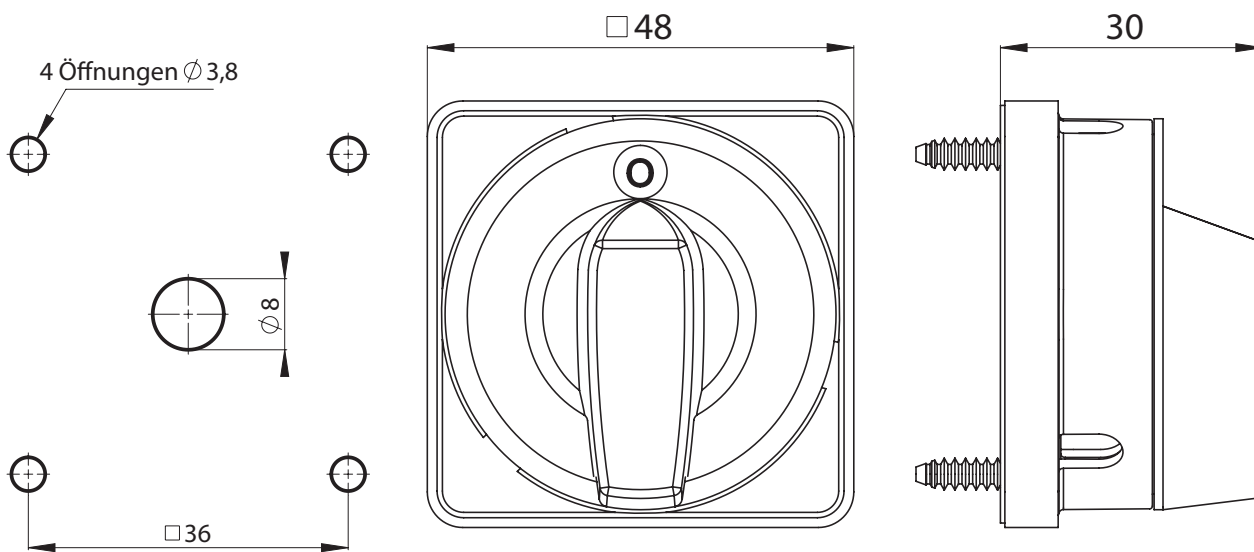

Front III SK10-1410 für die Ausführungen P...(abschließbar)

R02

R06

Aufbau der Bestellnummer

SK10-1410\

Frontfarbe

R02 Schild, schwarz, Drehtaster, schwarz

R06 Schild, gelb, Drehtaster, rot

Maße

Abstand von Befestigungen 36 mmx36 mm (4 selbstschneidende Schrauben)