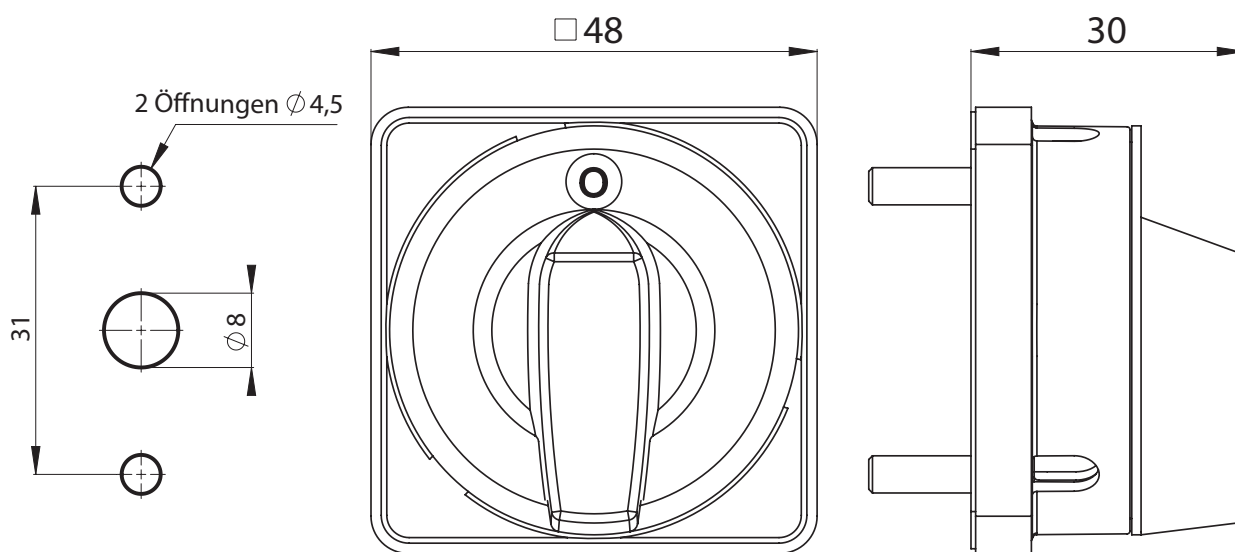

Front III SK10-1410 für die Ausführungen P... und BS...(abschließbar)

R01

R05

Aufbau der Bestellnummer

SK10-1410\

Frontfarbe

R01 Schild, schwarz, Drehtaster, schwarz

R05 Schild, gelb, Drehtaster, rot

Maße

Abstand von Befestigungen 31 mm (2 Schrauben M4x14)