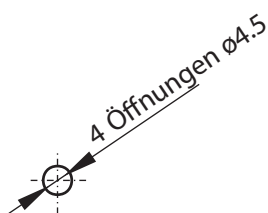

## Aufbau der Bestellnummer

SK25-1409\

Frontfarbe

R03 Schild, schwarz, Drehtaster, schwarz

R07 Schild, gelb, Drehtaster, rot

## Maße

Abstand von Befestigungen 48 mm x 48 mm (4 Schrauben M4 + 4 Muttern)