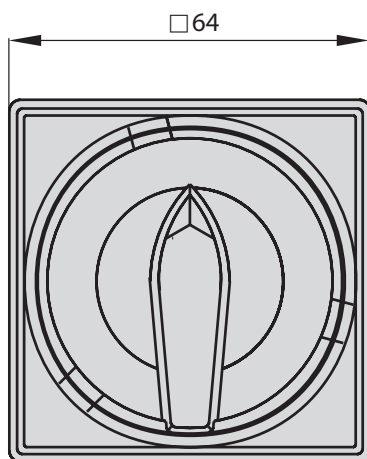

Front III SK25-1409 für die Ausführungen BS... (abschließbar, eingebaut direkt an der Tür)

R03

R07

## Aufbau der Bestellnummer

SK25-1409\

Frontfarbe

R03 Schild, schwarz, Drehtaster, schwarz

R07 Schild, gelb, Drehtaster, rot

## Maße

Abstand von Befestigungen 48 mm x 48 mm (4 Schrauben M4 + 4 Muttern)