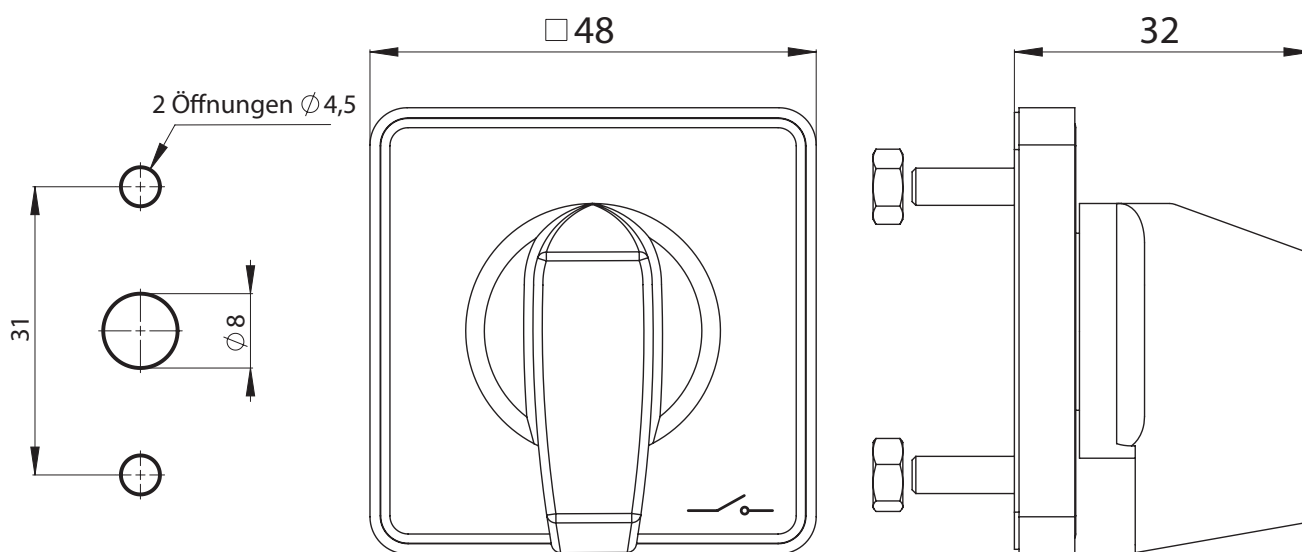

Front I SK10-1406 für die Ausführungen BS... (eingebaut direkt an der Tür)

R11

R15

## Aufbau der Bestellnummer

SK10-1406 \

Frontfarbe

R11 Schild, schwarz, Drehtaster, schwarz

R15 Schild, gelb, Drehtaster, rot

## Maße

Abstand von Befestigungen 31 mm (2 Schrauben M4x14 + 2 Muttern)