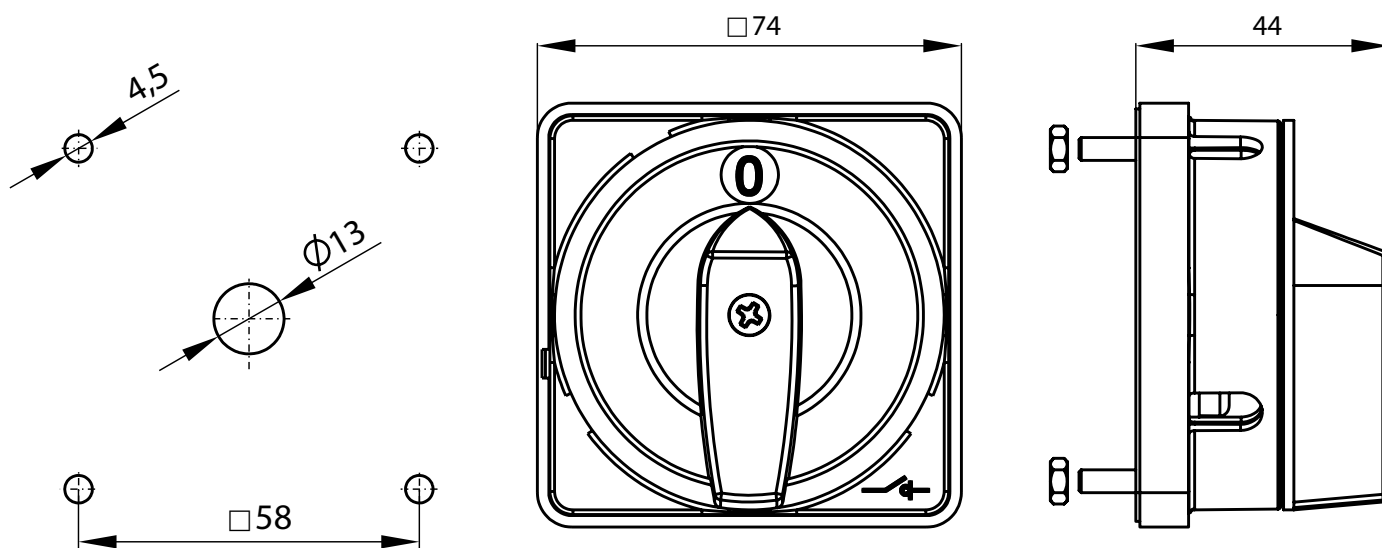

Czoło III SK63-1409 dla wykonań BS... (zamykane na kłódkę, montowane bezpośrednio na drzwiczkach)

R03

R04

Budowa symbolu zamówieniowego

SK63-1409 \

Kolor czoła

R03 tabliczka czarna, pokrętło czarne

R04 tabliczka żółta, pokrętło czerwone

Wymiary

Rozstaw mocowań 58 mm×58 mm (4 wkręty M4×18 + 4 nakrętki M4)