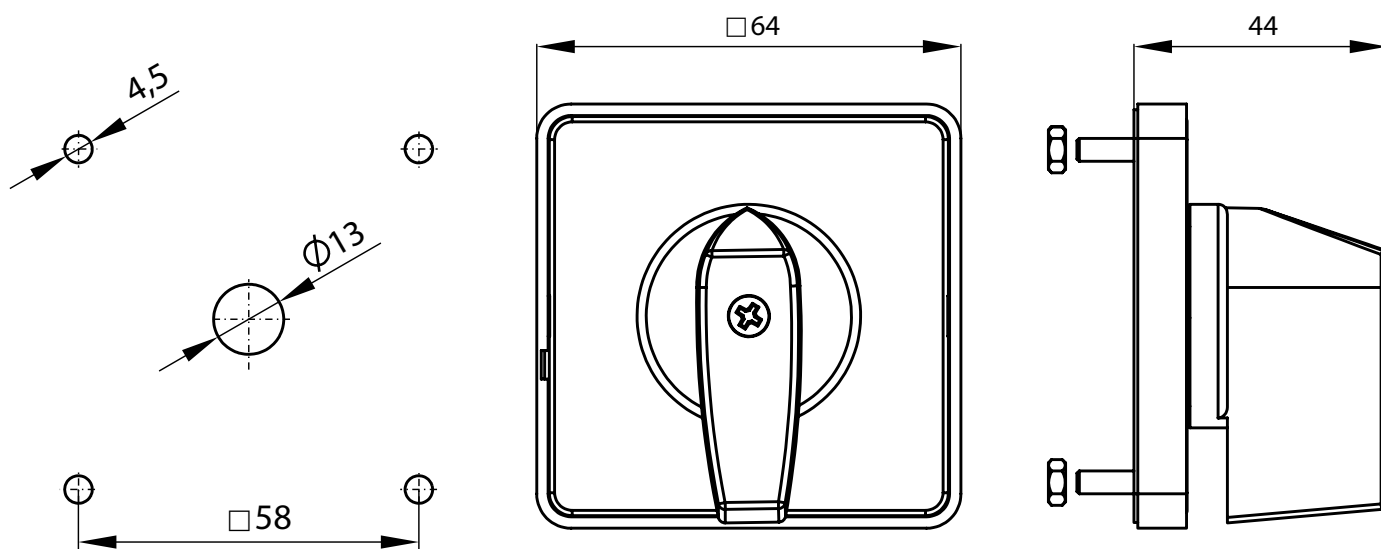

**Czoło I SK63-1406 dla wykonań BS...** (montowane bezpośrednio na drzwiczkach)

R03

R04

## Budowa symbolu zamówieniowego

SK63-1406\

Kolor czoła

R03 tabliczka czarna, pokrętło czarne

R04 tabliczka żółta, pokrętło czerwone

## Wymiary

Rozstaw mocowań 58 mm×58 mm (4 wkręty M4×18 + 4 nakrętki M4)