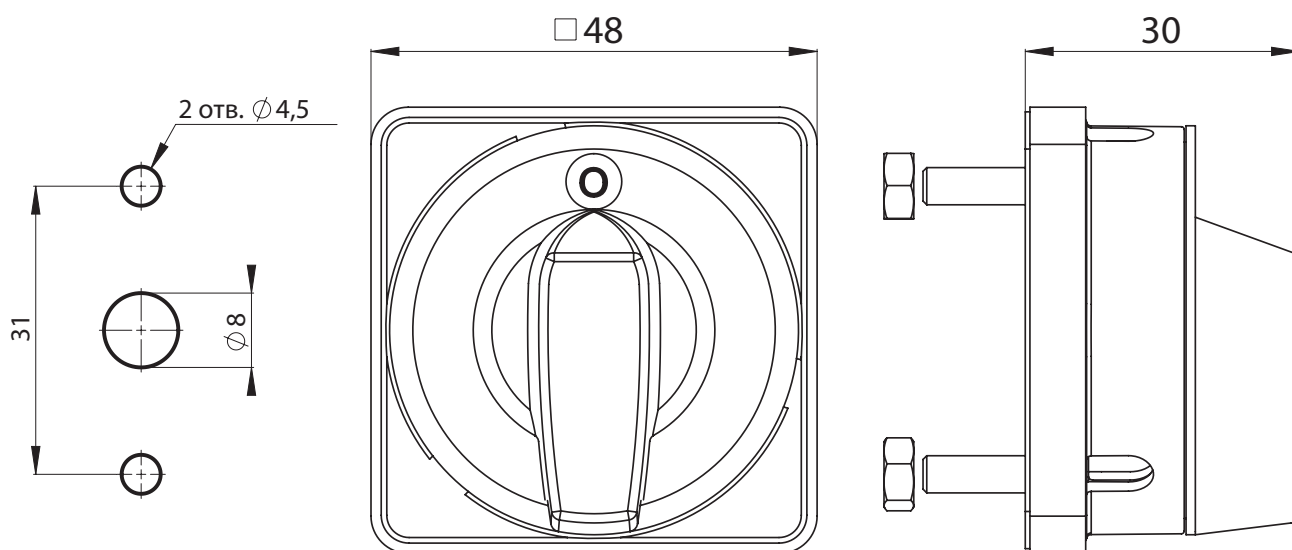

Фасад III SK10-1410 для исполнений BS... (запираемый, монтируется непосредственно на дверцах)

R11

R15

### Структура обозначения для заказа

SK10-1410 \

Цвет фасада

R11 табличка черная, ручка черная

R15 табличка желтая, ручка красная

### Размеры

Расстояние между монтажными отверстиями 31 мм (2 винта M4×14 + 2 гайки)