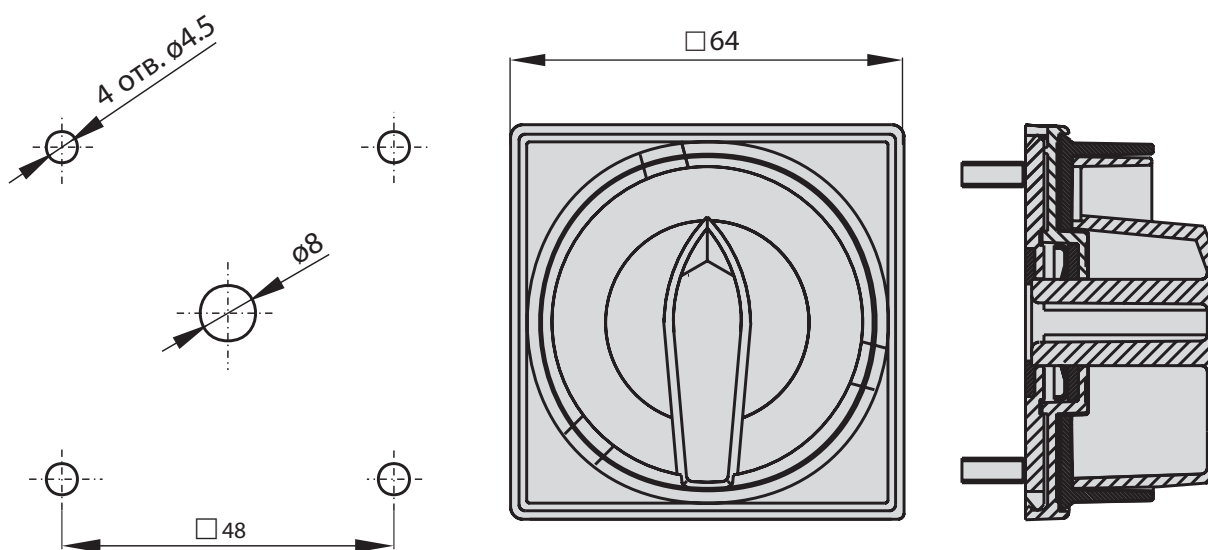

Фасад III SK25-1409 для исполнений BS... (запираемый)

Структура обозначения для заказа

SK25-1409\

Цвет фасада

R02 табличка черная, ручка черная

R06 табличка желтая, ручка красная

R02

R06

Размеры

Расстояние между монтажными отверстиями 48 ммx48 мм (4 винта для пластмассы 4,1 x 13)