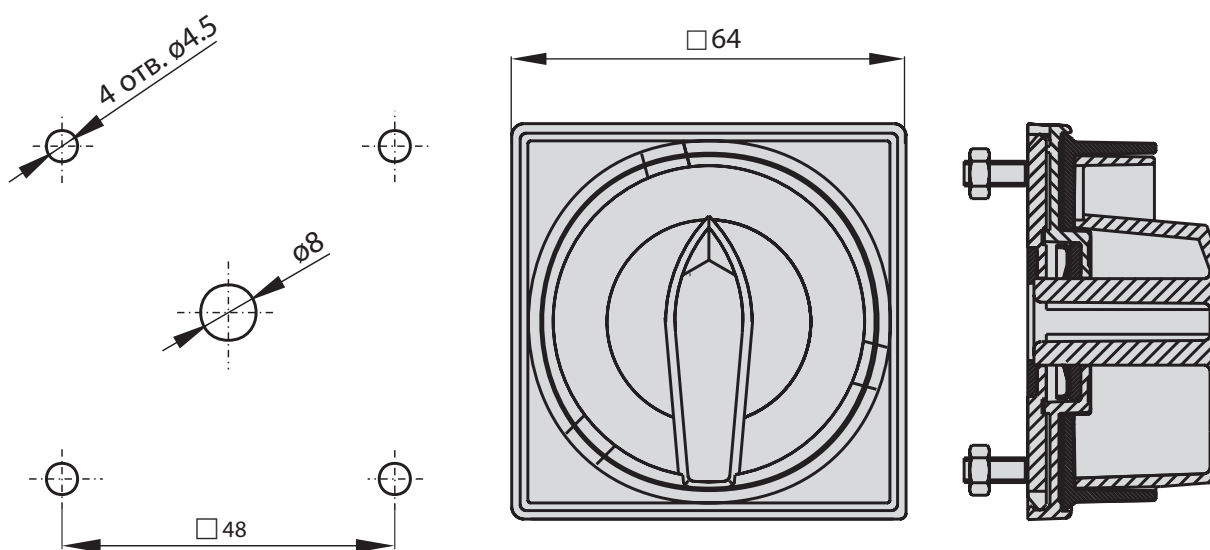

### Структура обозначения для заказа

SK25-1409\

Цвет фасада

R03 табличка черная, ручка черная

R07 табличка желтая, ручка красная

### Размеры

Расстояние между монтажными отверстиями 48 ммx48 мм (4 винта M4 + 4 гайки)