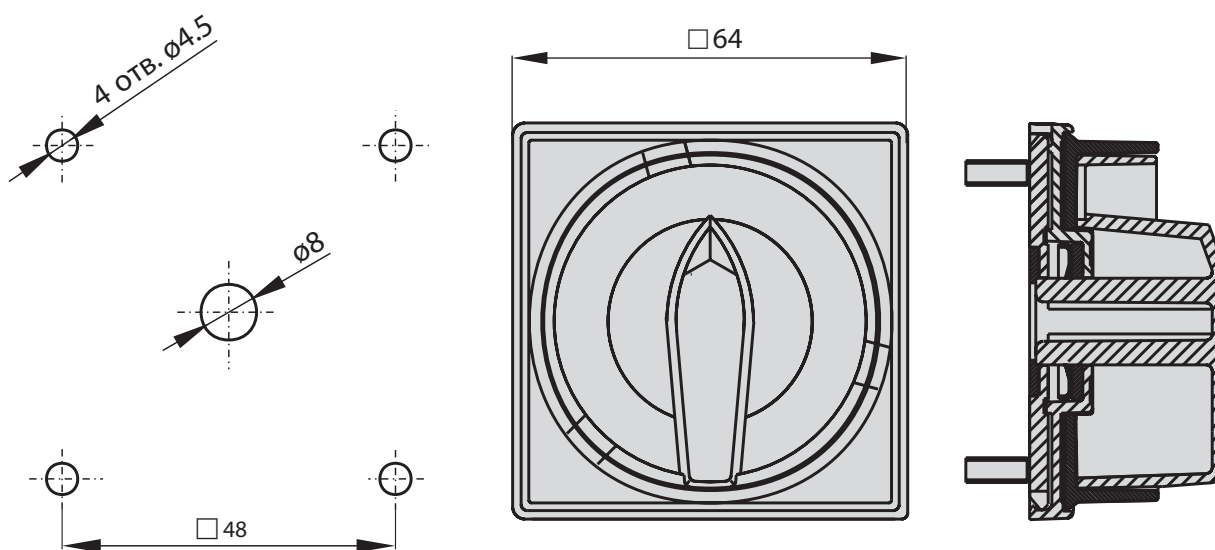

Фасад III SK25-1409 для исполнений Р...(запираемый)

Структура обозначения для заказа

SK25-1409\

Цвет фасада

R01 табличка черная, ручка черная

R05 табличка желтая, ручка красная

R01

R05

Размеры

Расстояние между монтажными отверстиями 48 ммx48 мм (4 винта для пластмассы 4,1 x 14,5)