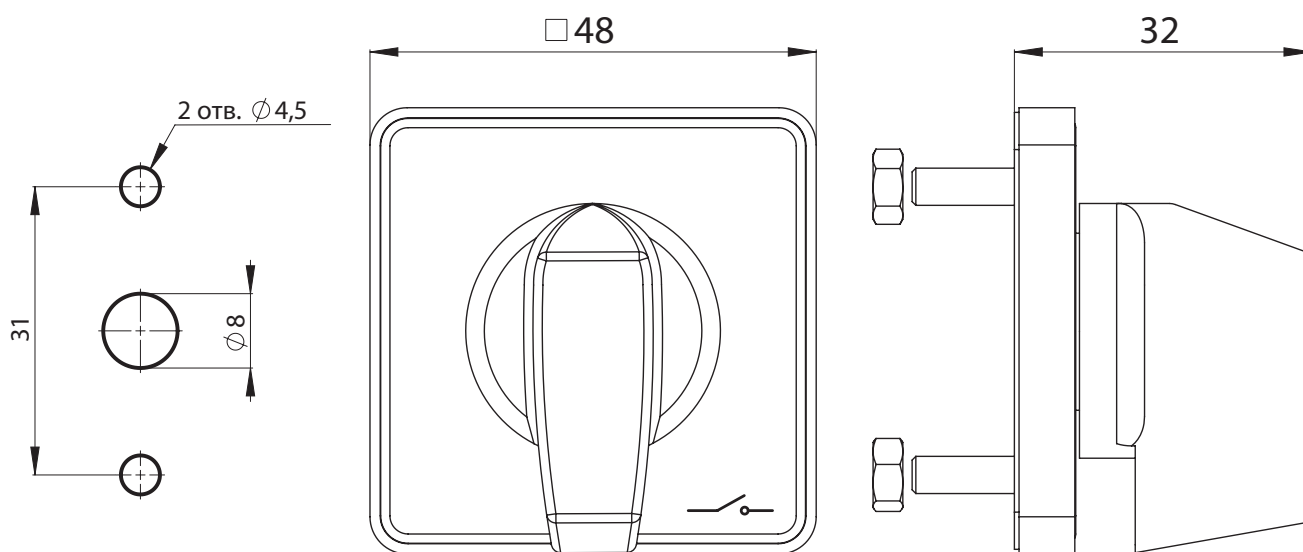

Фасад I SK10-1406 для исполнений BS... (монтируется непосредственно на дверцах)

R11

R15

Структура обозначения для заказа

SK10-1406\

Цвет фасада

R11 табличка черная, ручка черная

R15 табличка желтая, ручка красная

Размеры

Расстояние между монтажными отверстиями 31 мм (2 винта M4x14 + 2 гайки)