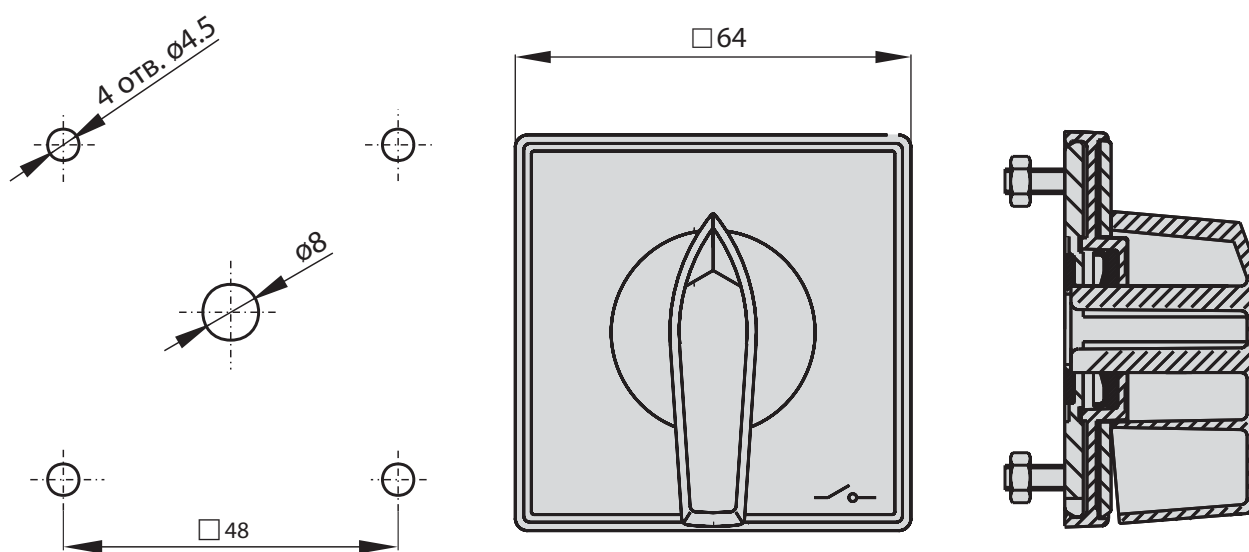

Фасад I SK25-1406 для исполнений BS... (монтируется непосредственно на дверцах)

R03

R07

Структура обозначения для заказа

SK25-1406\

Цвет фасада

R03 табличка черная, ручка черная

R07 табличка желтая, ручка красная

Размеры

Расстояние между монтажными отверстиями 48 мм×48 мм (4 винта M4 + 4 гайки)