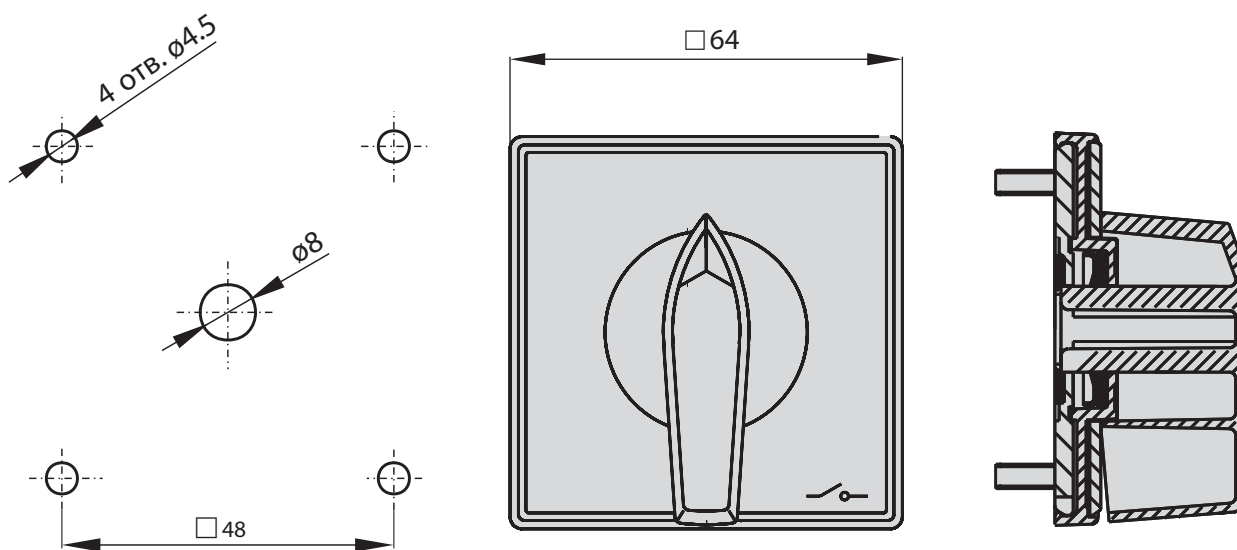

Фасад I SK25-1406 для исполнений Р...

R01

R05

Структура обозначения для заказа

SK25-1406\

Цвет фасада

R01 табличка черная, ручка черная

R05 табличка желтая, ручка красная

Размеры

Расстояние между монтажными отверстиями 48 мм×48 мм (4 винта для пластмассы 4,1 x 14,5)