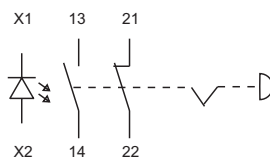

Касета за управление К1 с аварийен бутон SP22K1\BLN

Структура на обозначаването за поръчка

SP22K1\BLN-

Przepusty

- 1 1 przepust kablowy w kasecie
- 2 2 przepusty kablowe w kasecie

Съставни елементи

Задвижване на бутоните

Przepust kablowy PG-G20\W01

Схема

Описание на продукта

Аварийен бутон BLN - отблокиране чрез издърпване на копчето

Технически данни

Маса 220 г

Размери