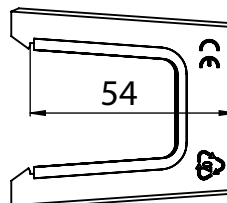

Složení objednáacího kódu

SP22-6661\P01

Rozměry

Technické data

Váha	2 g
Barva	šedý

Popis výrobku

Adaptér pro montáž tlačítek SP22 na lištu TS 35.