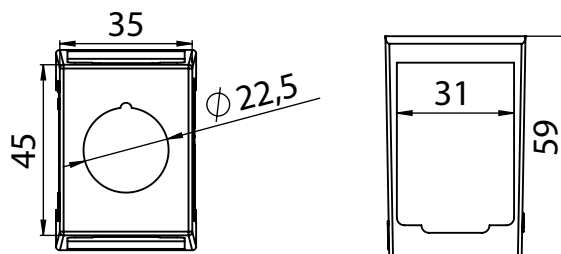

Složení objednáacího kódu

SP22-6661\P01

Rozměry

Technické data

Váha	2 g
Barva	šedý

Popis výrobku

Adaptér pro montáž tlačítek SP22 na lištu TS 35.