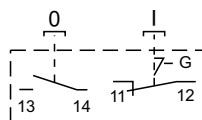

Kazeta K2 s tlačítky START-STOP **ST22K2\04**

Složení objednáčíchó kódu

ST22K2\04-

- | | |
|---------|---------------------|
| Vývodky | |
| 1 | 1 vývodka v krabici |
| 2 | 2 vývodky v krabici |

Součásti

Ovládací hlavice

Ovládací hlavice s zapuštěným tlačítkem K/AK

Ovládací hlavice s tlačítkem - hříbek - bezpečnostní B

Spínače

Spínače tlačítek ST22 na lištu

Vývodky

Vývodka šedá M20x1,5\W02

Schéma

Popis výrobku

Ovládací hlavice

1. zapuštěná zelená (KZ)
2. nouzového zastavení (B)

Technické data

Váha 235 g

Příslušenství

Štítek ST22-4509 hliníkový

Rozměry