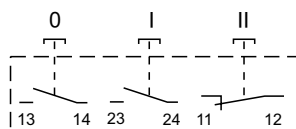

Ovládací hlavice

Ovládací hlavice s zapuštěným tlačítkem K/AK

Ovládací hlavice s tlačítkem dvojitě tlačítko se samočinným návratem 2KL

Spínače

Spínače tlačítek ST22 na lištu

Vývody

Vývodka šedá M20x1,5\W02

Schéma

Popis výrobku

Ovládací hlavice

1. zapuštěná zelená (KZ)
2. dvojitě tlačítko 21 zeleno/červený (2KLZ/C) lub 24 bílo/černý (2KLB/CZ)

Technické data

Váha 238 g

Rozměry