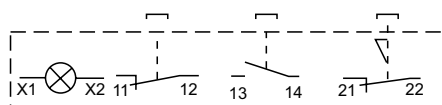

Součásti

Ovládací hlavice

Korpus signálky (L)

Ovládací hlavice s zapuštěným tlačítkem K/AK

Ovládací hlavice s tlačítkem - hříbek - bezpečnostní B

Světelné prvky

Patice zdrojů světla SP22

Zdroje světla SP22

Spínače

Spínače tlačítek SP22 na lištu

Průchody

Kabelová průchodka PG-G20\W01

Schéma

Popis výrobku

Ovládací hlavice

1. signálka (L)
2. zapuštěná červená (KC)
3. zapuštěná zelená (KZ)
4. nouzového zastavení (B)