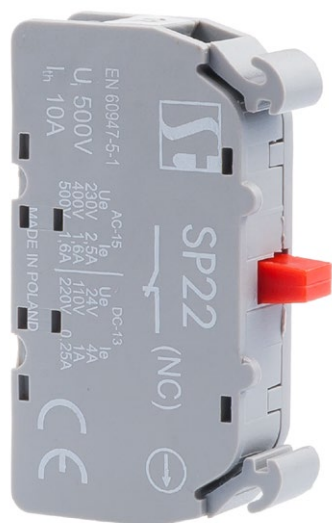

Spínač s rozpínacím kontaktem (01) červená barva NC

Složení objednáčíchó kódu

SP22\01-

- | |
|-----------------|
| Spínač |
| 1 první spínač |
| 2 druhý spínač |
| 3 třetí spínač |
| 4 čtvrtý spínač |
| 5 pátý spínač |
| 6 šestý spínač |

Schéματα

Technické data

Váha	8 g
Maximální dráha z ohledem nakoncovou dráhu	6 mm
Minimální síla potřebná k dosáhnutí rozepnuté polohy	11 N

Rozměry