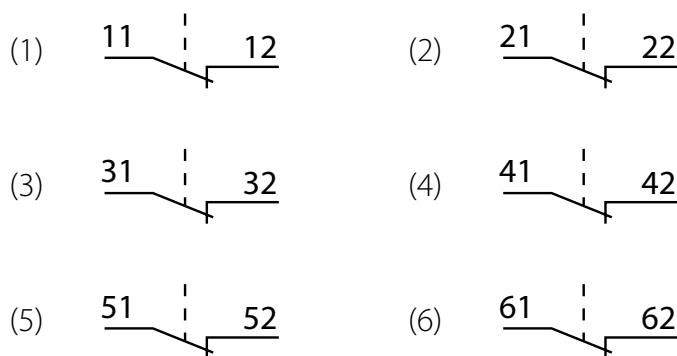

Spínač s rozpínacím kontaktem (01) červená barva NC

Složení objednáčíchó kódu

SP22\01-

- | |
|-----------------|
| Spínač |
| 1 první spínač |
| 2 druhý spínač |
| 3 třetí spínač |
| 4 čtvrtý spínač |
| 5 pátý spínač |
| 6 šestý spínač |

Schéματα

Technické data

Váha	8 g
Maximální dráha z ohledem nakoncovou dráhu	6 mm
Minimální síla potřebná k dosáhnutí rozepnuté polohy	11 N

Rozměry