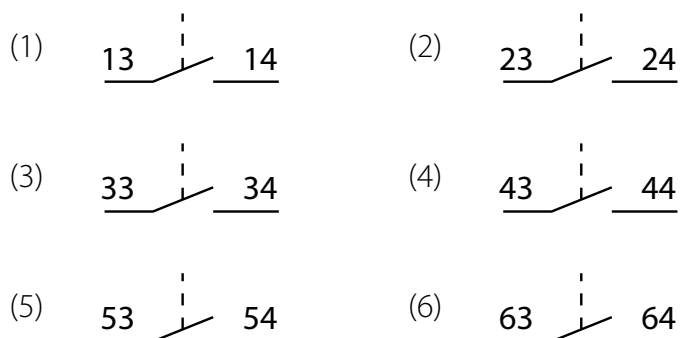

Spínač s kontaktem spínacím (10) zelená barva NO

Složení objednáčíchó kódu

SP22\10-

- | | |
|---|---------------|
| | Spínač |
| 1 | první spínač |
| 2 | druhý spínač |
| 3 | třetí spínač |
| 4 | čtvrtý spínač |
| 5 | pátý spínač |
| 6 | šestý spínač |

Schémata

Technické data

Váha 9 g

Rozměry