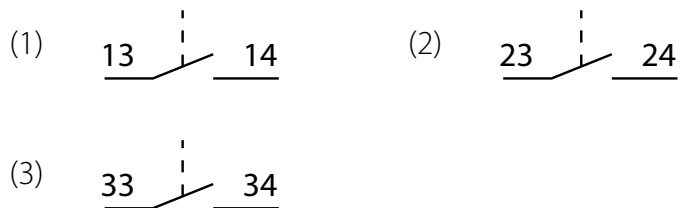

Spínač s kontaktem spínacím pro montáž na DIN lištu (10) zelená barva NO

Složení objednáčíchó kódu

SP22\10- ☐ -sz

1	Spínač
2	první spínač
3	druhý spínač
	třetí spínač

Schémata

Technické data

Váha 9 g

Rozměry