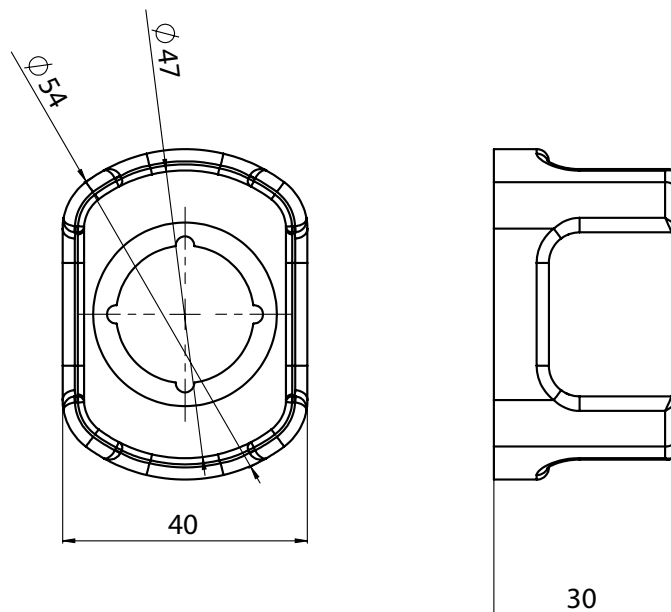

Límec SP22-6633

Složení objednáčného kódu

SP22-6633 \

	Barva
P01	● žlutý
P02	● šedý

Rozměry

Popis výrobku

Hermetickou krytku lze použít pro Ovládací hlavice SP22 - hříbek D.