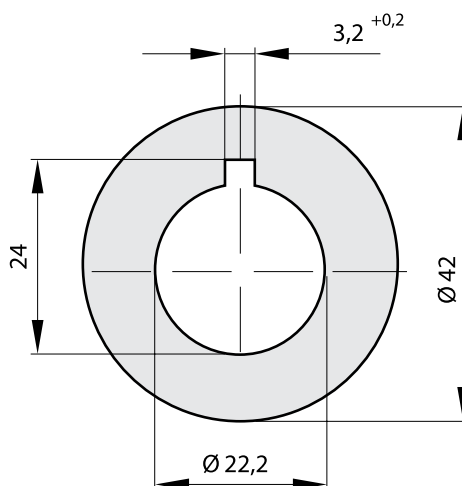

Štítek ST22-4509 hliníkový

Složení objednačího kódu

ST22-4509 \

Ukázka potisku
P01, P02, P03, P04, P05

Rozměry

Provedení

P01

P02

P03

P04

P05

Popis výrobku

Použití pro ovládací hlavice nouzového zastavení.

Technické data

Barva	žlutý
Materiál	hliník