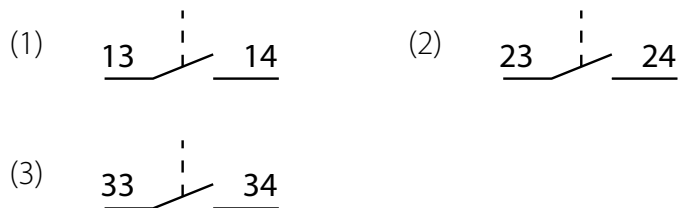

Schalter mit einem Schließer (10) grüne Ausführung NO

Aufbau der Bestellnummer

ST22\10-

- Schalter
- 1 erster Schalter
- 2 zweiter Schalter
- 3 dritter Schalter

Pläne

Technische Daten

Masse	11 g
Anzugsmoment der Klemmen	0,5 Nm

Maße