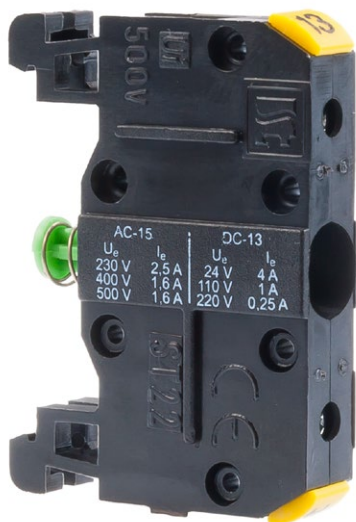

Schalter mit einem Schließer (10) grüne Ausführung NO

Aufbau der Bestellnummer

ST22\10-

- Schalter
- 1 erster Schalter
- 2 zweiter Schalter
- 3 dritter Schalter

Pläne

Technische Daten

Masse	11 g
Anzugsmoment der Klemmen	0,5 Nm

Maße