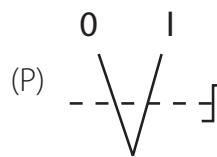

Drehtaster mit zwei Schaltstellungen P

Aufbau der Bestellnummer

ST22- .

	Farbe
CZ	schwarz
C	rot
G	gelb
Z	grün
N	blau
B	weiß

Typ, Komplett-Taster
 P nicht selbstrückgängig
 PC selbstrückgängig von der rechten Seitenlage

Pläne

Technische Daten

Tastermasse 12,0 g

Maße