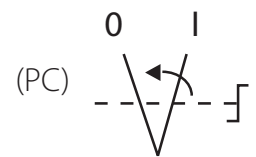

Drehtaster mit zwei Schaltstellungen P

Aufbau der Bestellnummer

ST22- .

	Farbe
CZ	schwarz
C	rot
G	gelb
Z	grün
N	blau
B	weiß

Typ, Komplett-Taster
 P nicht selbstrückgängig
 PC selbstrückgängig von der rechten Seitenlage

Pläne

Technische Daten

Tastermasse 12,0 g

Maße