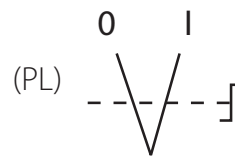

Leuchtdrehtaster mit zwei Schaltstellungen PL

Aufbau der Bestellnummer

SP22- .

	Farbe
C	rot
G	gelb
Z	grün
N	blau
B	weiß

	Typ, Komplett-Taster
PL	nicht selbstrückgängig
PCL	selbstrückgängig von der rechten Seitenlage

Pläne

Technische Daten

Tastermasse 12,5 g

Maße