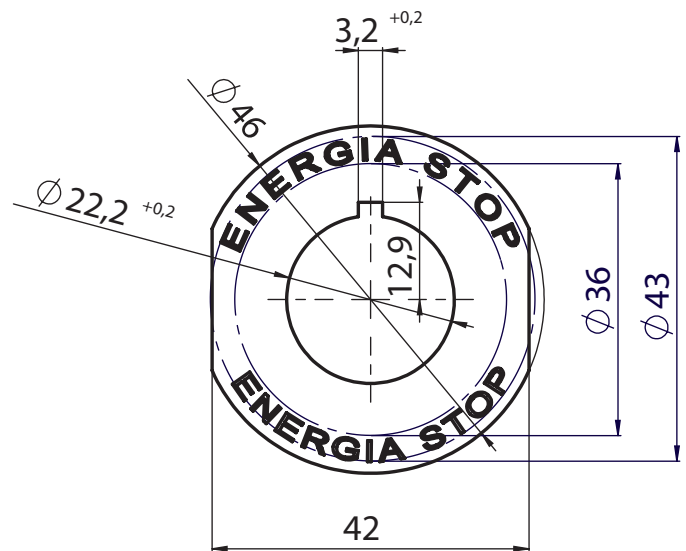

## Produktbeschreibung

Der Typenschild wird für die Komplett-Sicherheitstaster eingesetzt BN, BSN, BLN.

## Maße

## Technische Daten

Farbe	gelb
Werkstoff	Aluminium