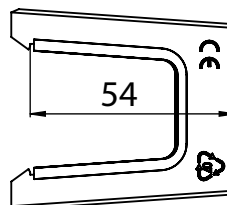

Product description

Adapter ma zastosowanie do montażu przycisków SP22 na szynę TS 35.

Ordering code

SP22-6661\P01

Dimensions

Technical data

Weight	2,7 g
Colour	gray