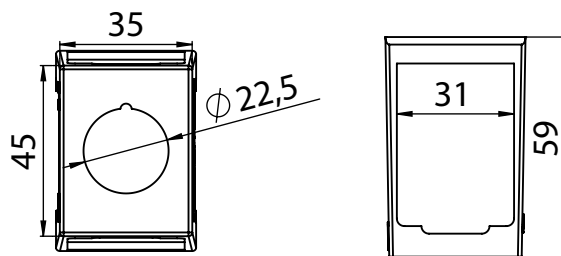

Product description

Adapter ma zastosowanie do montażu przycisków SP22 na szynę TS 35.

Ordering code

SP22-6661\P01

Dimensions

Technical data

Weight	2,7 g
Colour	gray