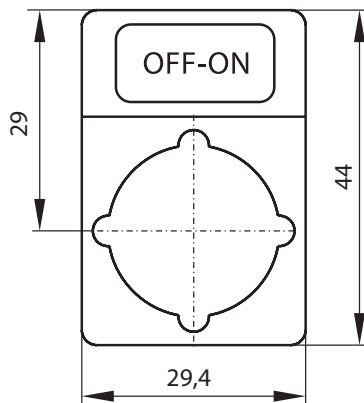

Legend plate ST22-1901 for knob or key-operated selector switches

Ordering code

ST22-1901\

Lettering
 P17, P18, P19, P20, P21
 P22, P23, P24, P25, P26
 P27, P28, P29, P30, P31
 P32

Legend plate with any lettering can be ordered. Symbol ST22-1901\ "S"

Dimensions

Technical data

Colour	black
Material	plastic

Assemblies

0 - I P17	STOP-START P18	OFF-ON P19	AUTO-RĘCZ P20
RĘCZ-AUTO P21	AUTO-MAN P22	MAN-AUTO P23	0 ← I P24
I - 0 - II P25	AUTO-0-RĘCZ P26	RĘCZ-0-AUTO P27	AUTO-0-MAN P28
MAN-0-AUTO P29	I - 0 ← II P30	I → 0 ← II P31	 P32